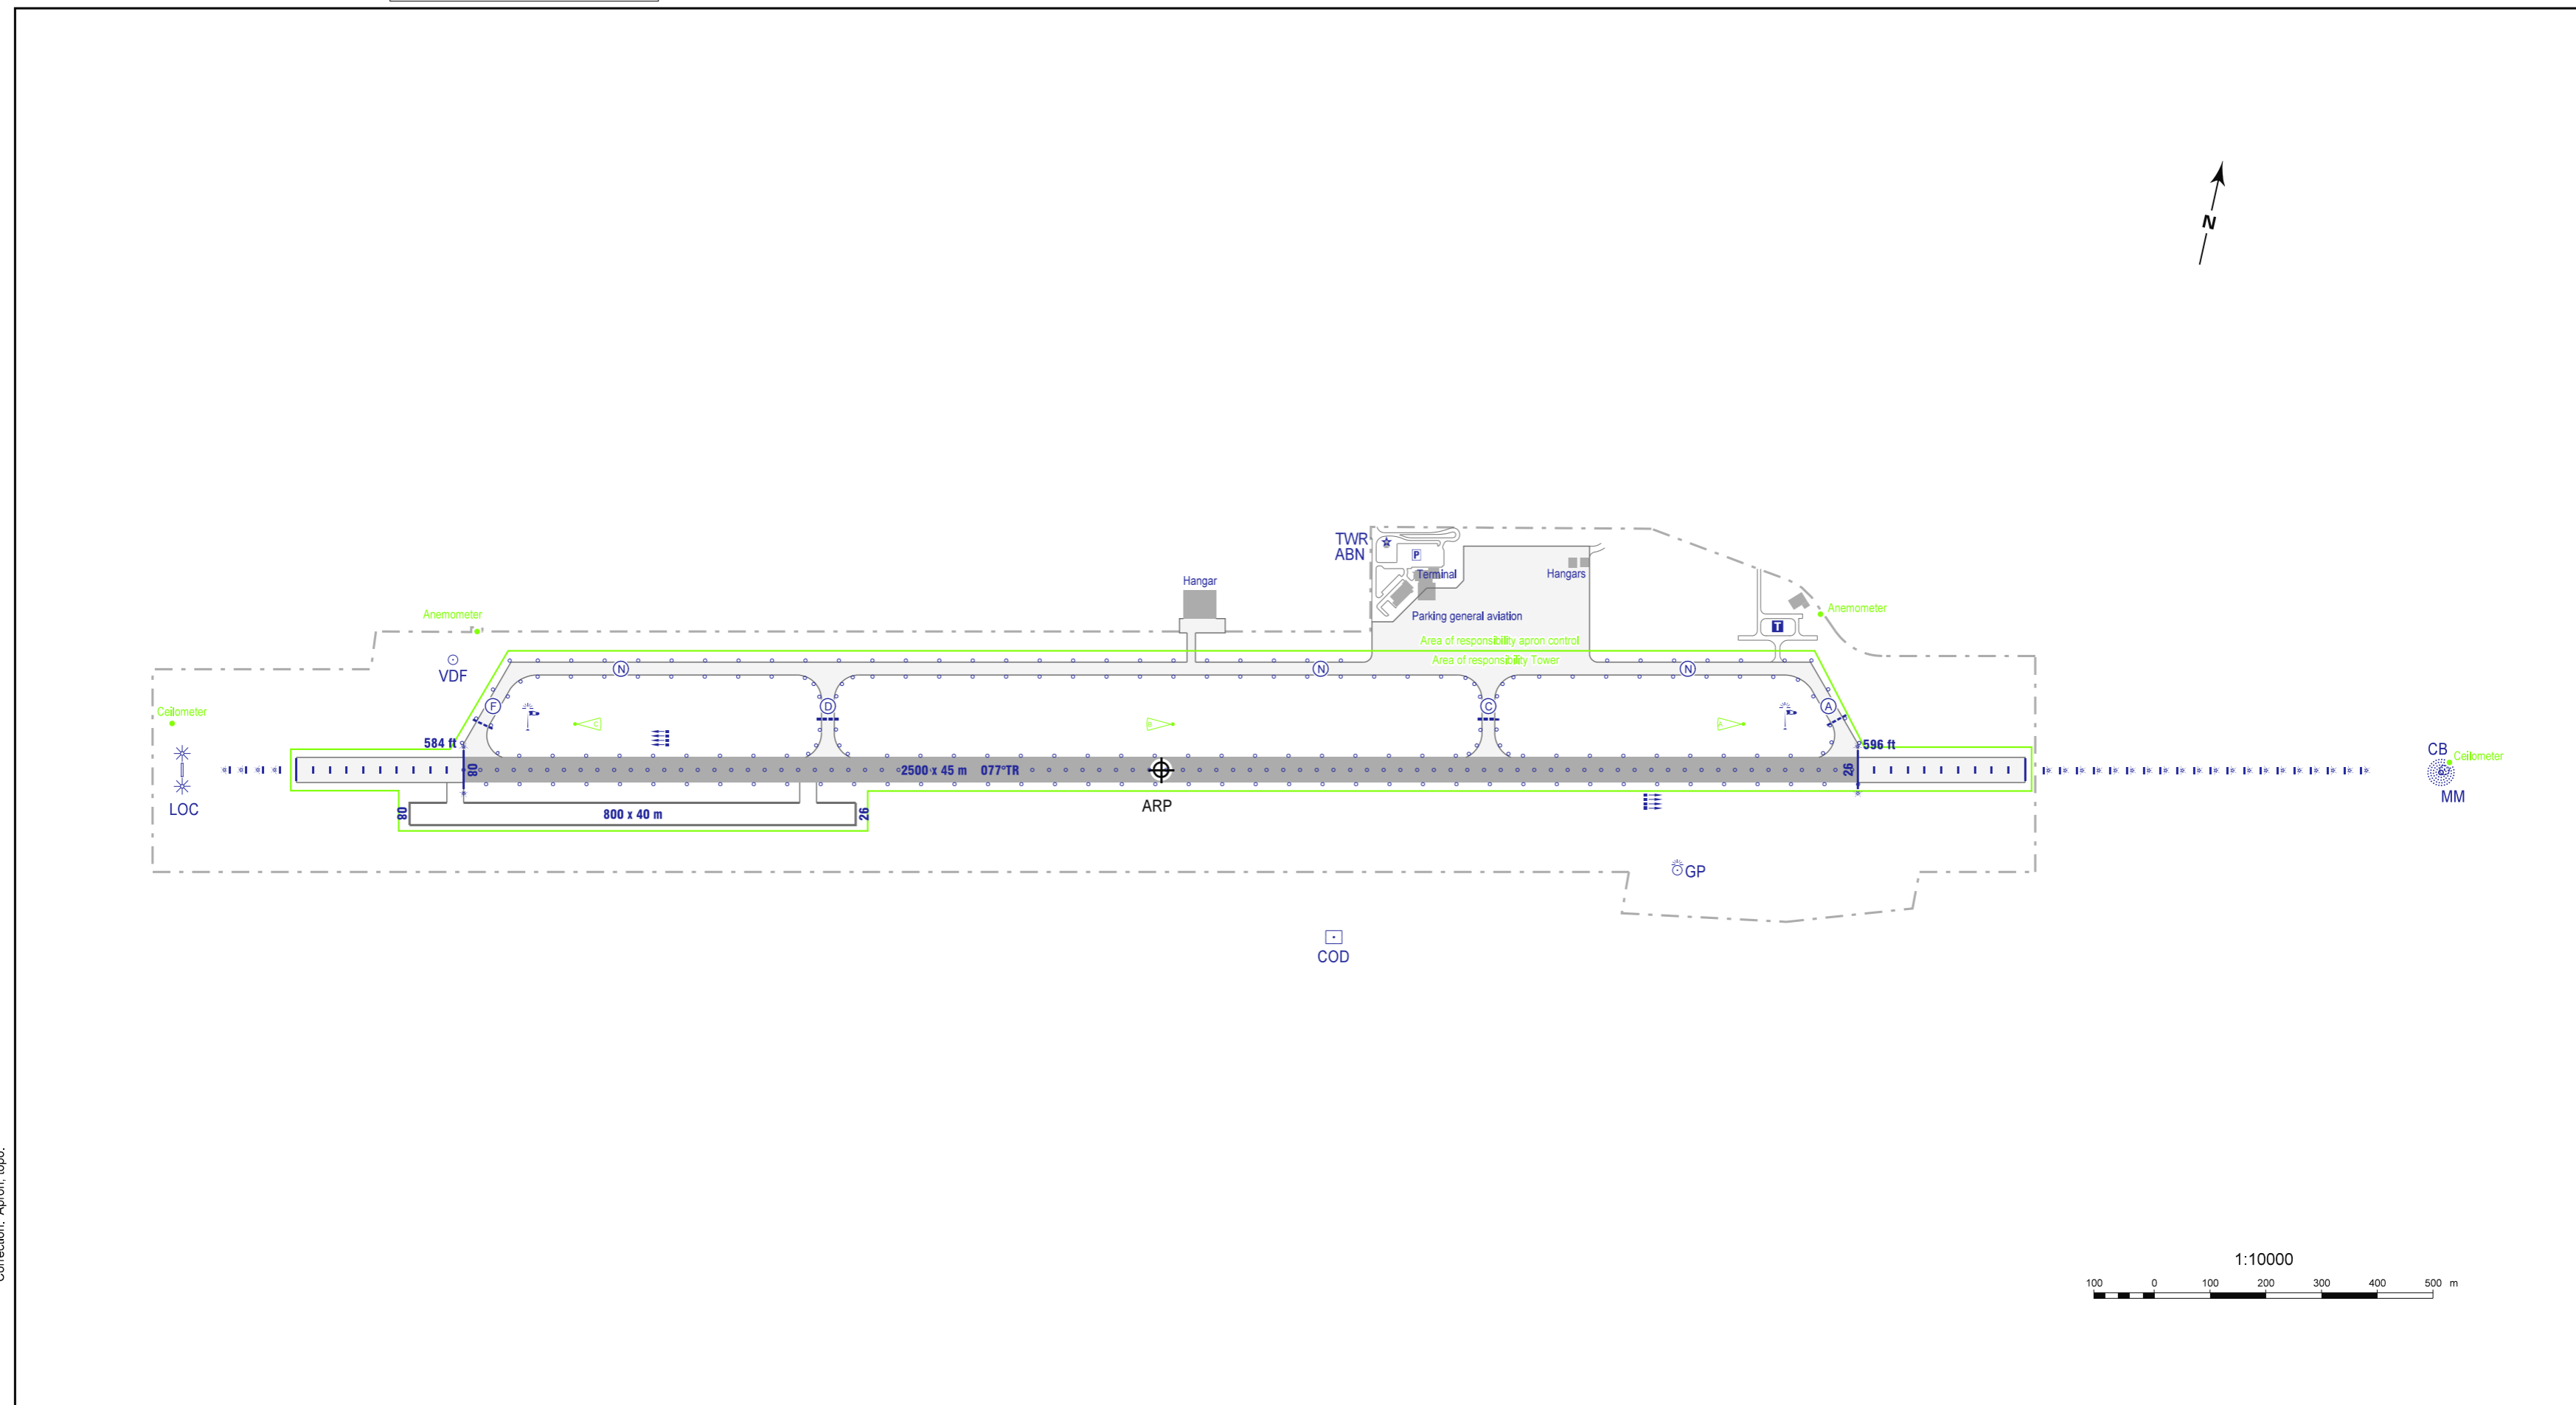

FLUGPLATZKARTE - ICAO
AERODROME CHART - ICAO

ARP 596 ft	AERODROME
N 51 ° 51' 21.34"	ELEVATION
E 011 ° 25' 04.83"	601 ft

MAGDEBURG/COCHSTEDT

Correction: Apron, topo.