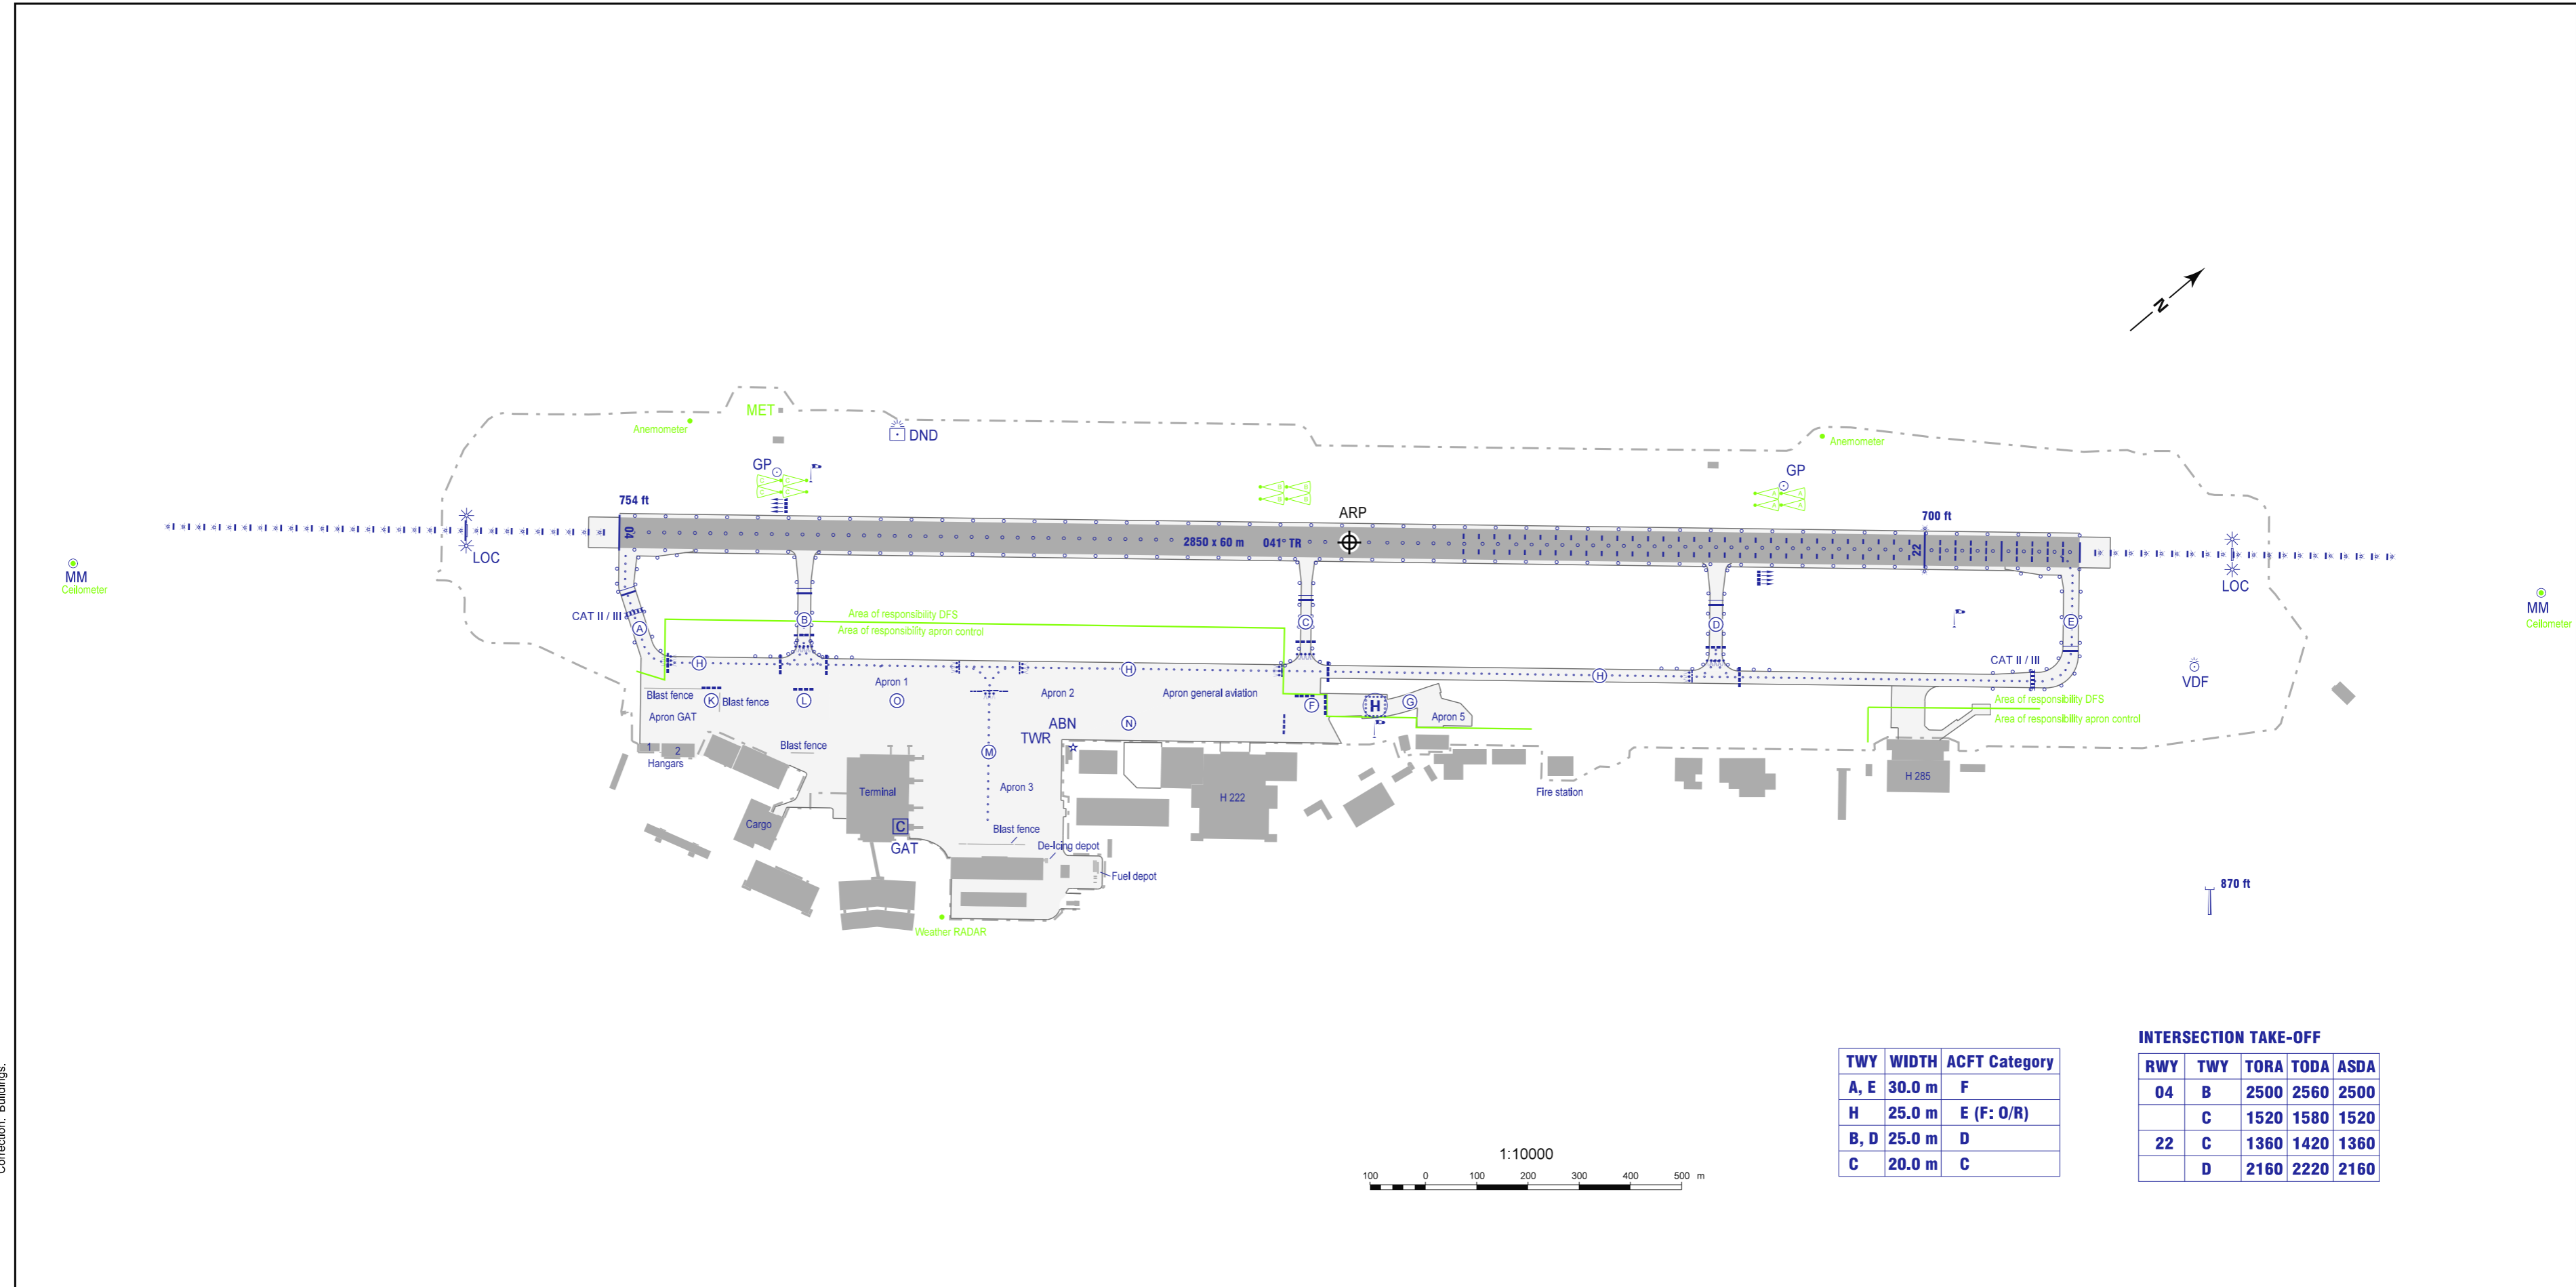

FLUGPLATZKARTE - ICAO
AERODROME CHART - ICAO

ARP 725 ft
N 51° 08' 03.64"
E 013° 46' 04.80"
AERODROME
ELEVATION
754 ft

DRESDEN

TWY	WIDTH	ACFT Category
A, E	30.0 m	F
H	25.0 m	E (F: O/R)
B, D	25.0 m	D
C	20.0 m	C

RWY	TWY	TORA	TODA	ASDA
04	B	2500	2560	2500
	C	1520	1580	1520
22	C	1360	1420	1360
	D	2160	2220	2160

Correction: Buildings.