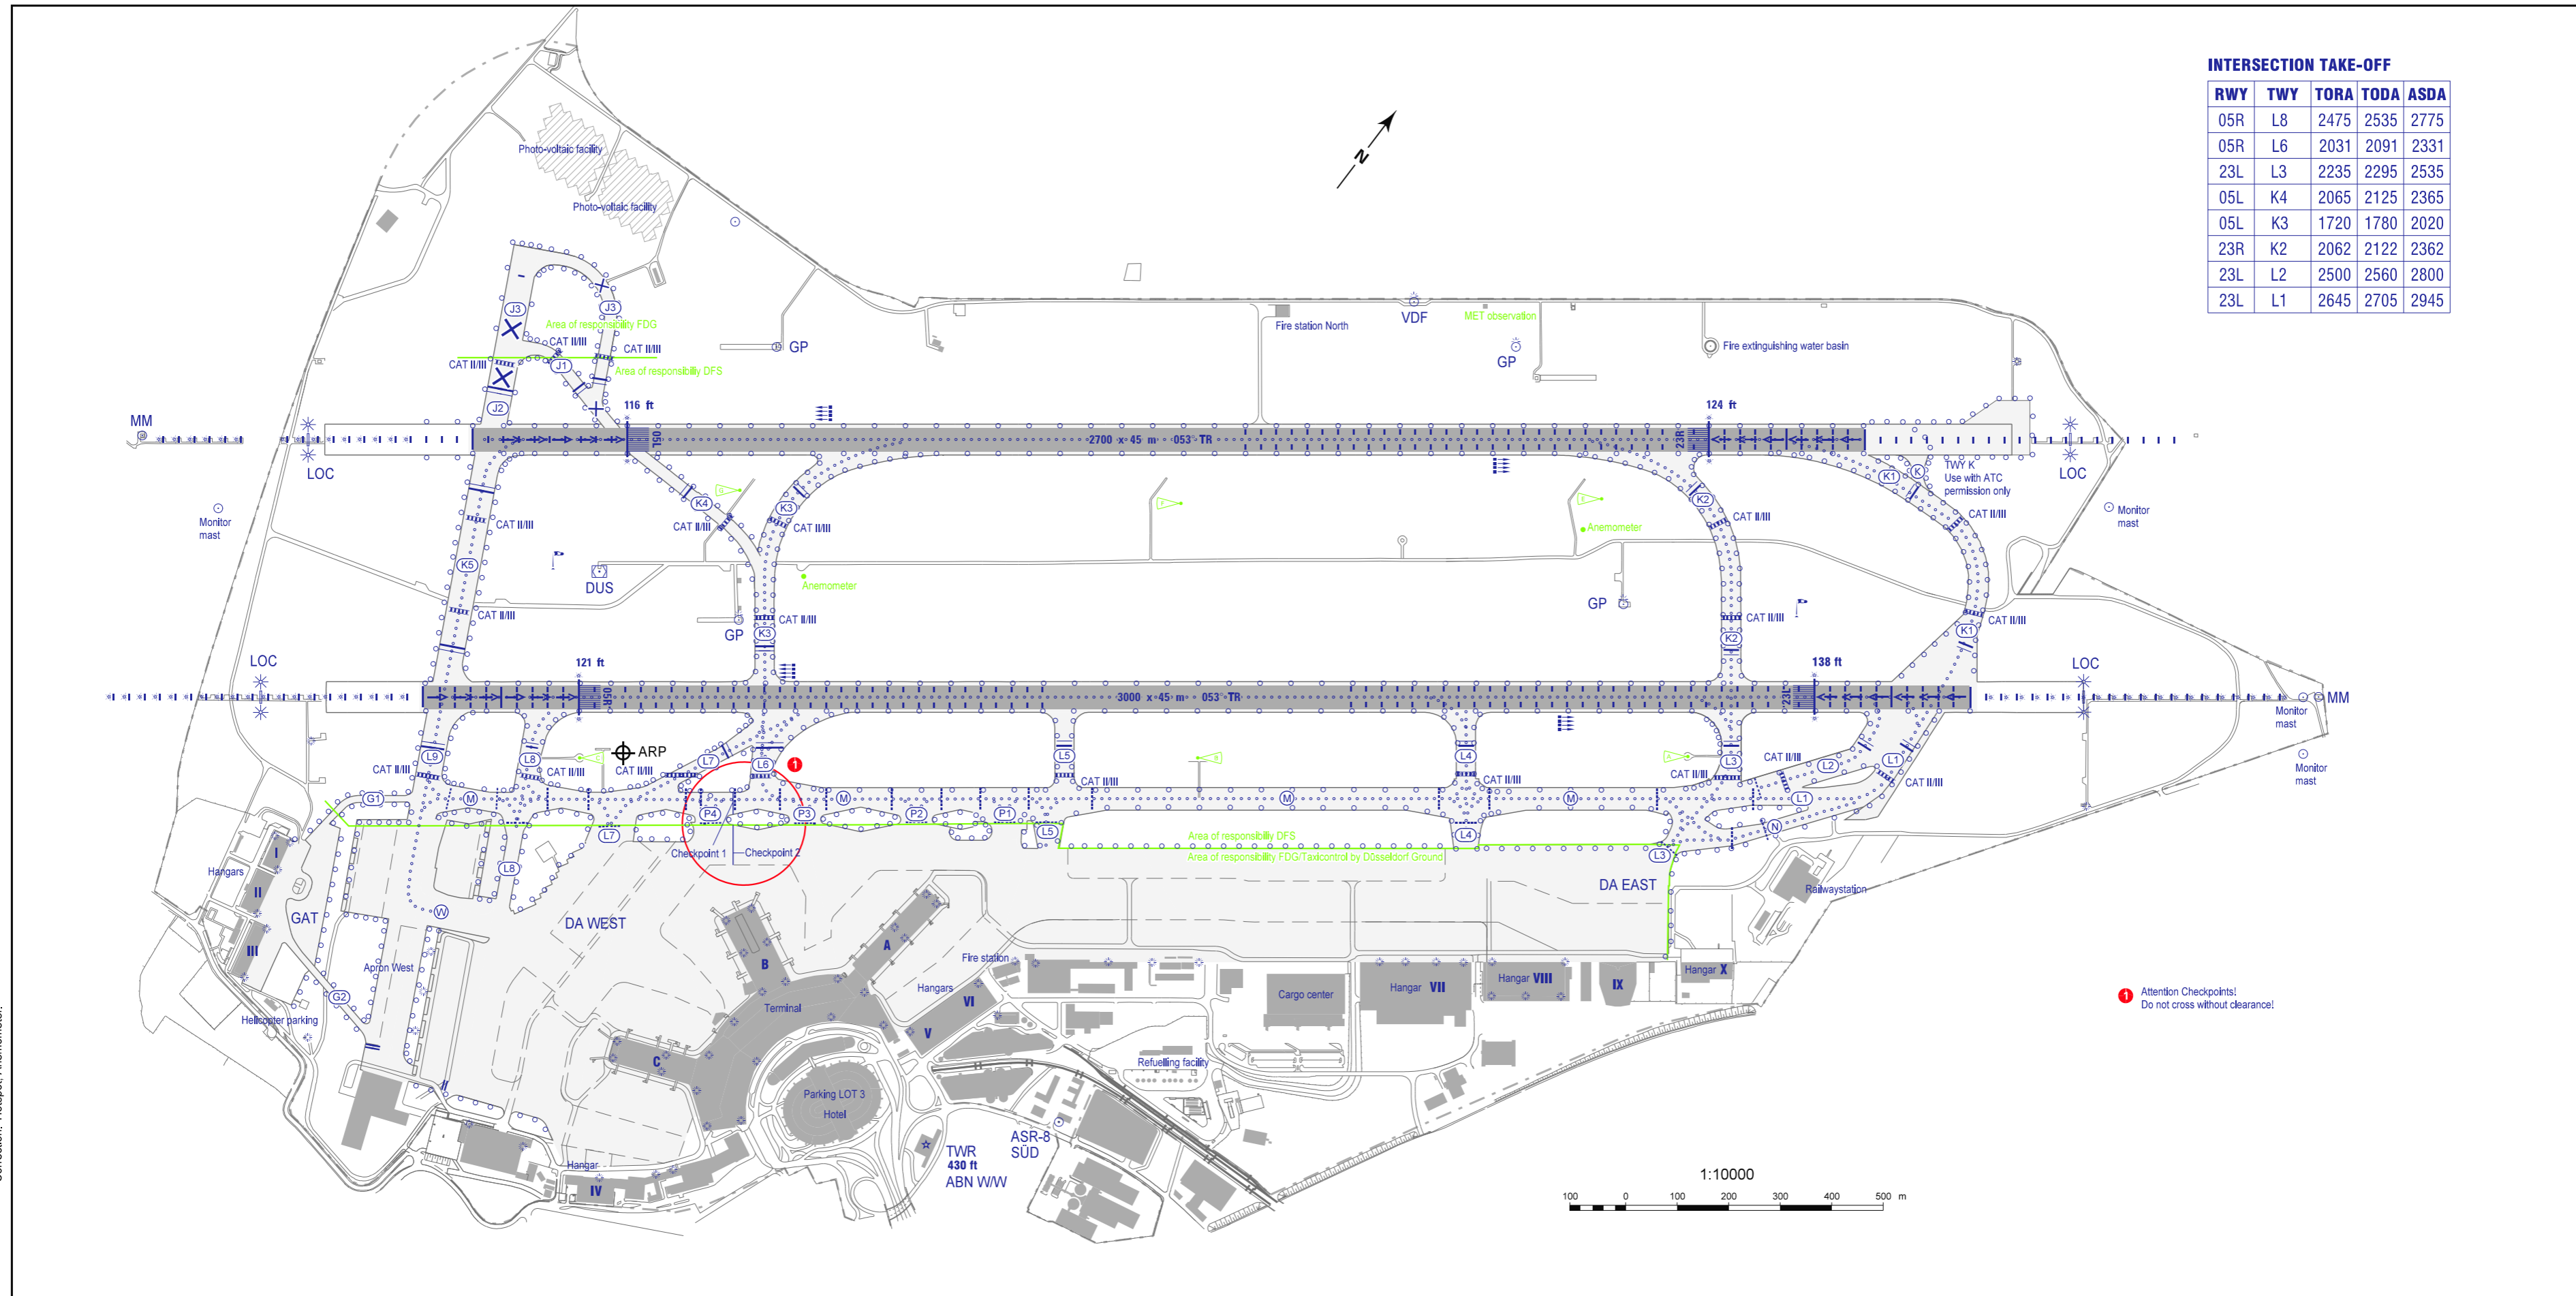

FLUGPLATZKARTE - ICAO
AERODROME CHART - ICAO

ARP 118 ft
N 51° 16' 51.33"
E 006° 45' 26.32"

AERODROME
ELEVATION
147 ft

DÜSSELDORF

INTERSECTION TAKE-OFF

RWY	TWY	TORA	TODA	ASDA
05R	L8	2475	2535	2775
05R	L6	2031	2091	2331
23L	L3	2235	2295	2535
05L	K4	2065	2125	2365
05L	K3	1720	1780	2020
23R	K2	2062	2122	2362
23L	L2	2500	2560	2800
23L	L1	2645	2705	2945

1 Attention Checkpoints!
Do not cross without clearance!

Correction: Hotspot, Anemometer.