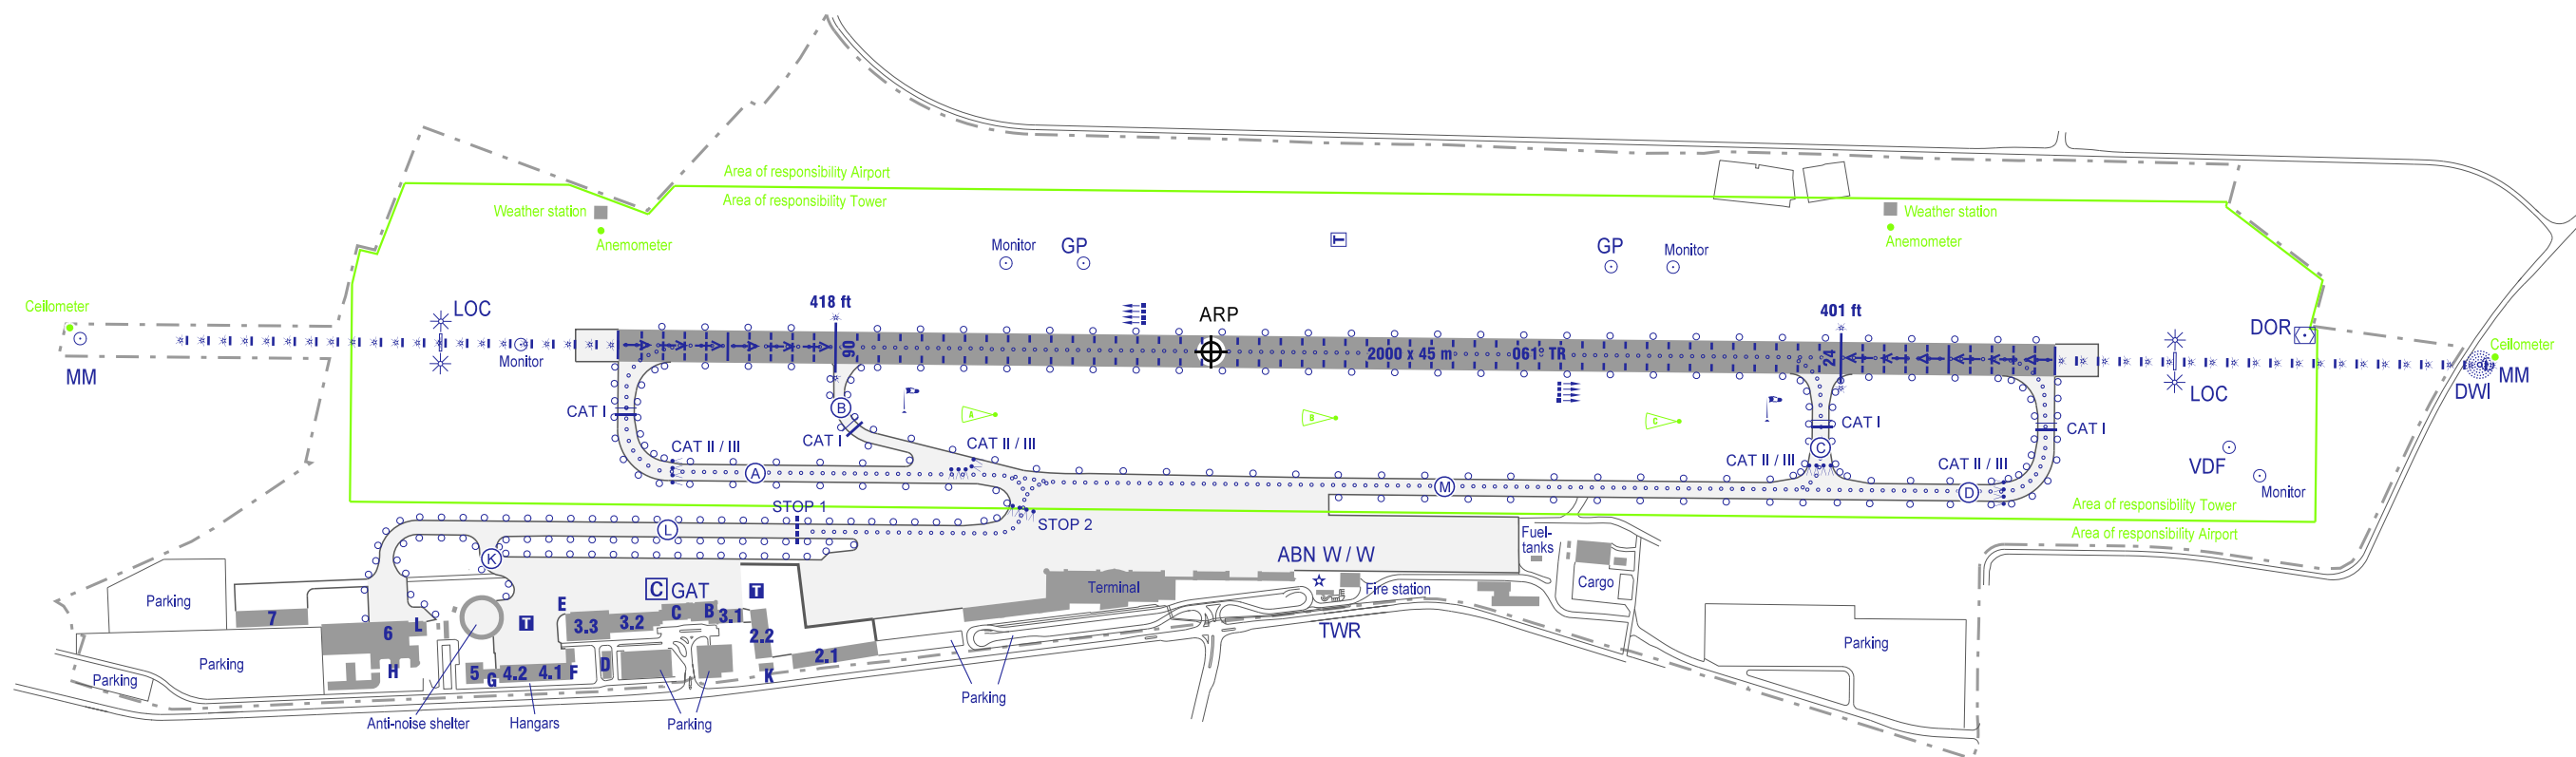

FLUGPLATZKARTE - ICAO
AERODROME CHART - ICAO

ARP 406 ft	AERODROME
N 51° 31' 05.93"	ELEVATION
E 007° 36' 44.07"	425 ft

DORTMUND

INTERSECTION TAKE-OFF

RWY	TWY	TORA	TODA	ASDA
06	B	1700	1760	1700
24	C	1700	1760	1700

Correction: Terminal extended, stop bars moved, topo.