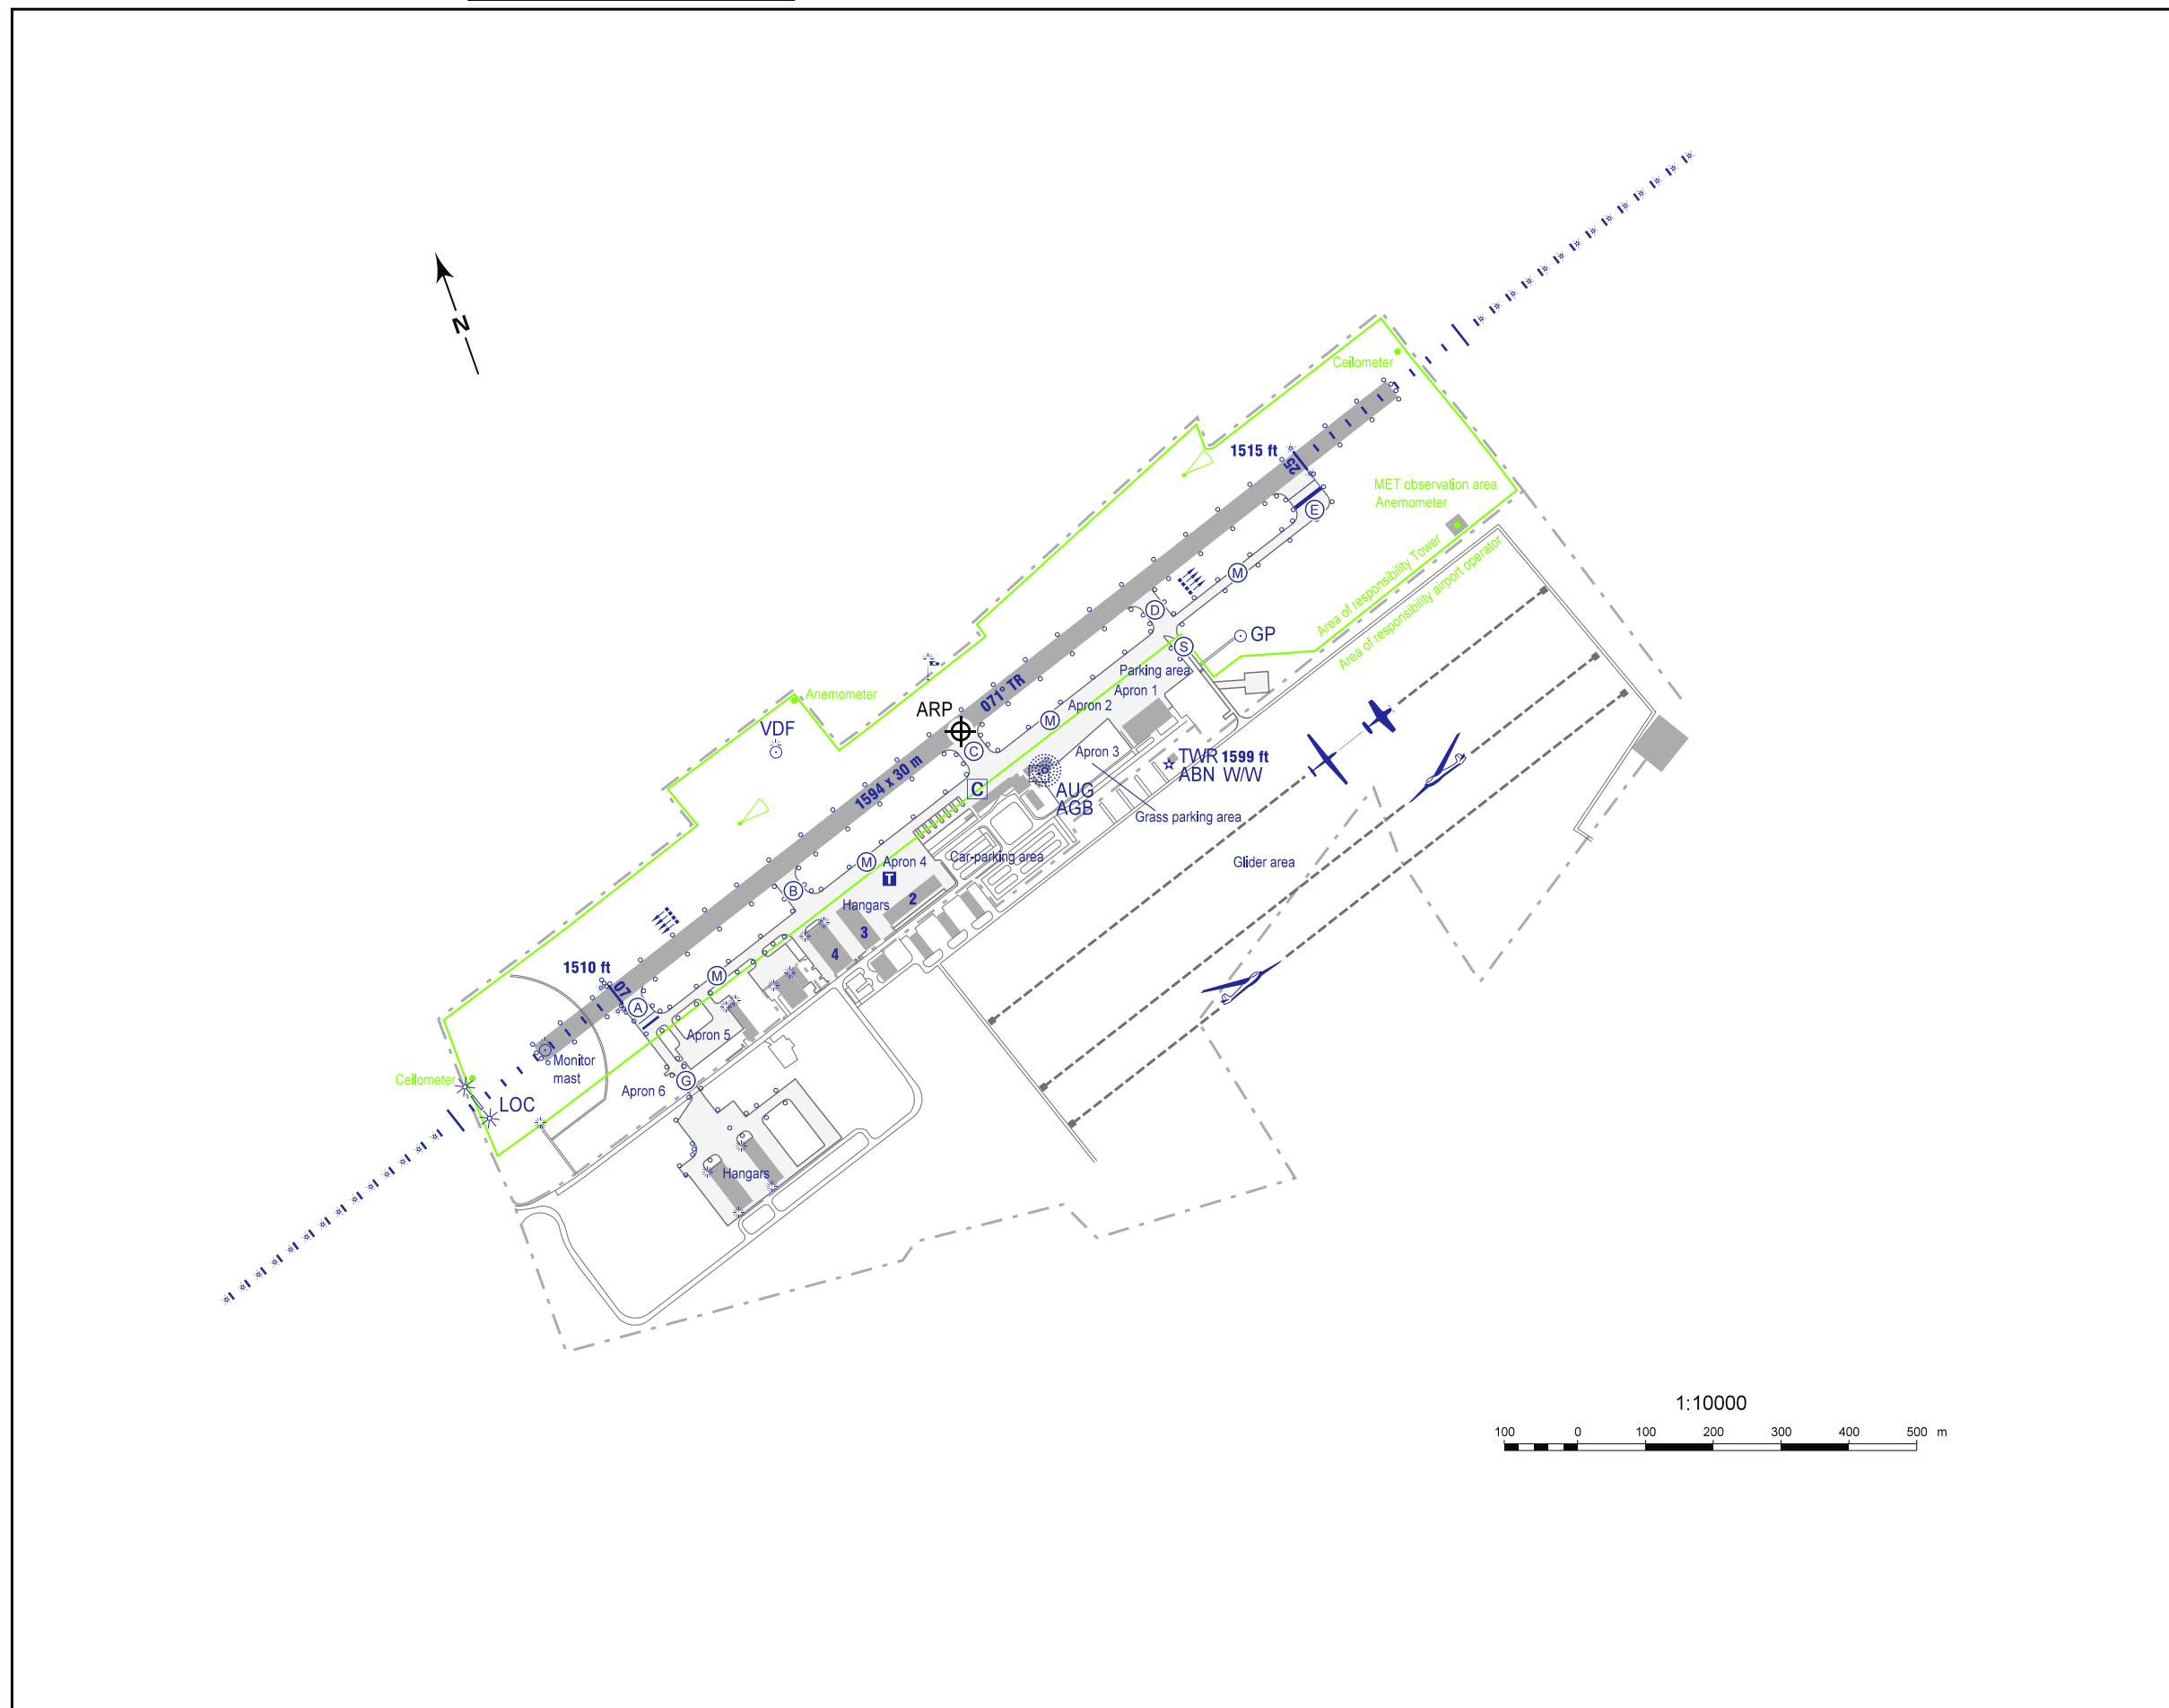

FLUGPLATZKARTE - ICAO  
AERODROME CHART - ICAO

ARP 1512 ft	AERODROME
N 48° 25' 30.57"	ELEVATION
E 010° 55' 54.35"	1515 ft

AUGSBURG

Correction: Position LOC RWY 25.