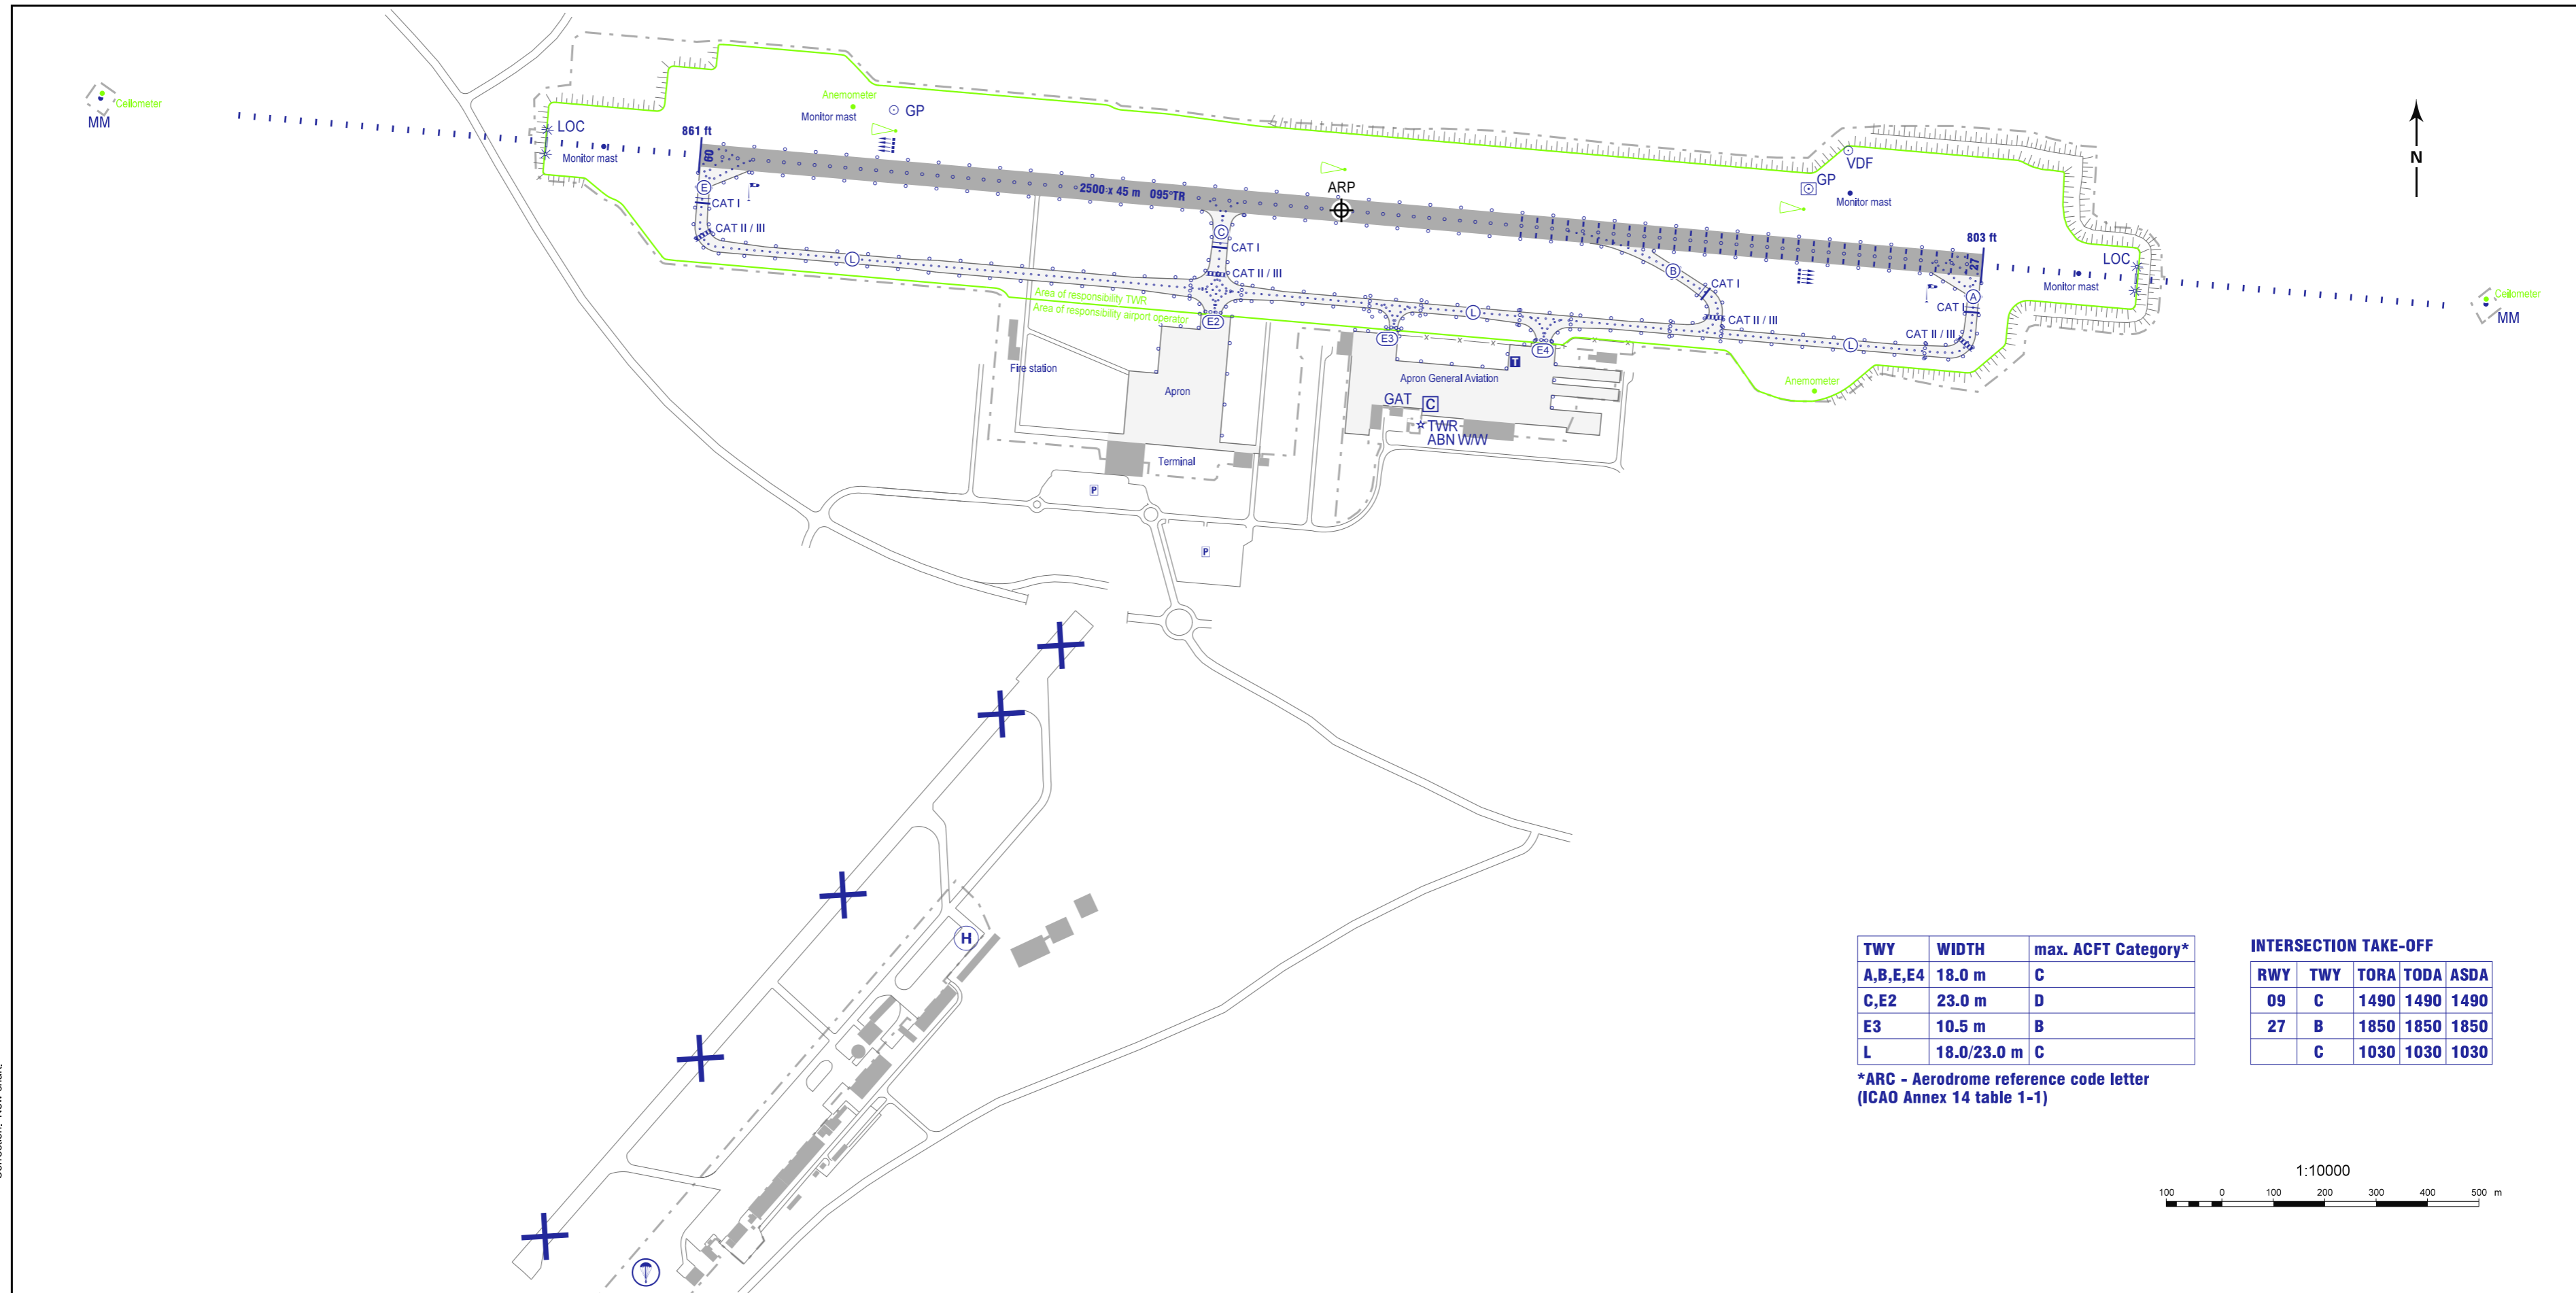

FLUGPLATZKARTE - ICAO  
AERODROME CHART - ICAO

ARP 820 ft  
N 51° 25' 14.85"  
E 009° 23' 31.77"

AERODROME  
ELEVATION  
861 ft

KASSEL-CALDEN

TWY	WIDTH	max. ACFT Category*
A,B,E,E4	18.0 m	C
C,E2	23.0 m	D
E3	10.5 m	B
L	18.0/23.0 m	C

INTERSECTION TAKE-OFF				
RWY	TWY	TORA	TODA	ASDA
09	C	1490	1490	1490
27	B	1850	1850	1850
	C	1030	1030	1030

\*ARC - Aerodrome reference code letter  
(ICAO Annex 14 table 1-1)

Correction: New chart.