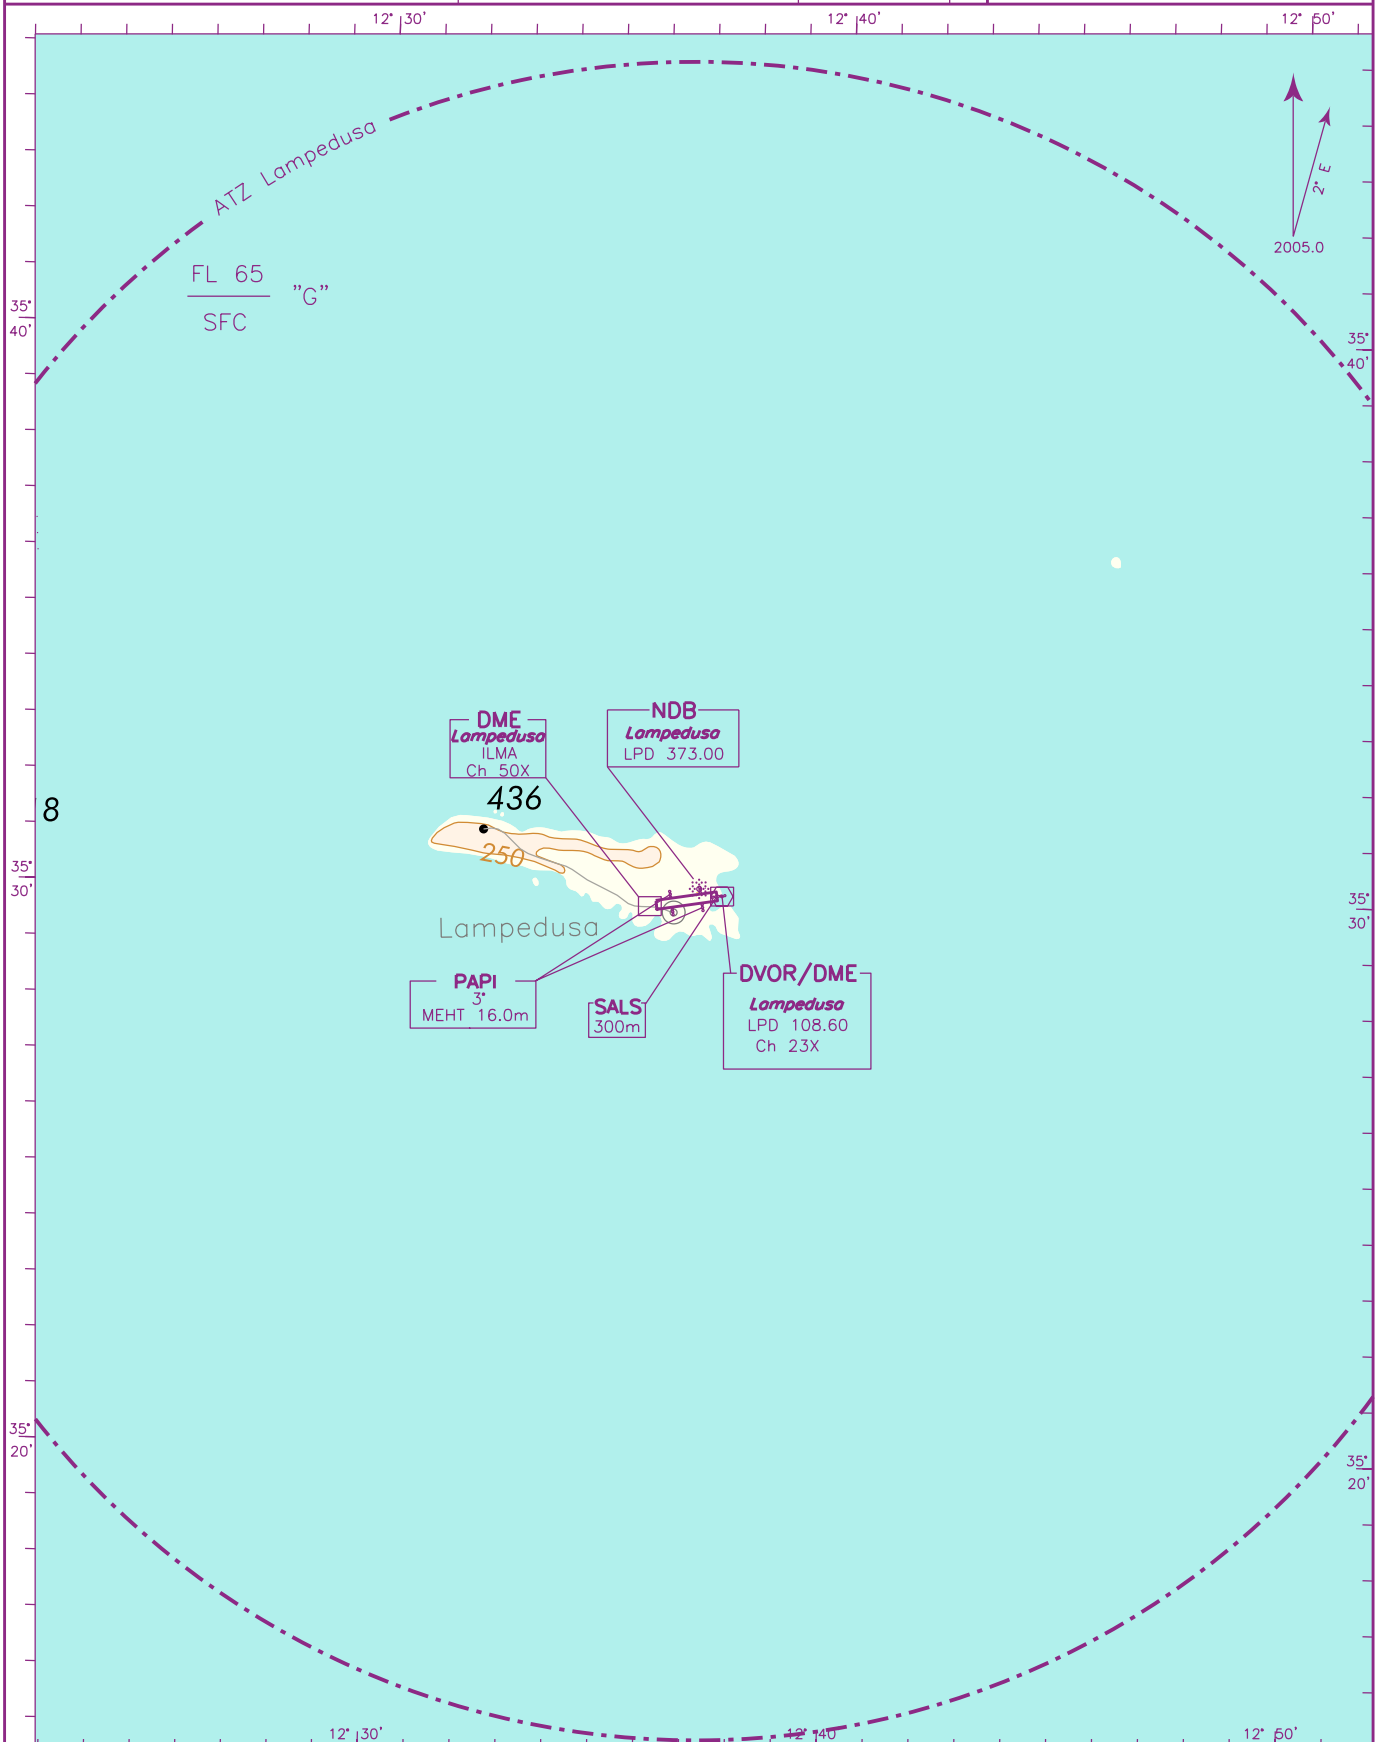

SCALE 1:250.000 	AFIS <i>Lampedusa</i> Aerodrome Info 123.500 FIS: See MALTA AIP	AD ELEV 66	L I C D	<h1 style="margin:0;">LAMPEDUSA</h1>
--	---	---------------	------------------	--------------------------------------

CHANGE: UPDATED CHART

AIRSPACE CLASSIFICATION See AIP ENR 1.4		
TRANSITION ALTITUDE 3000 ft		
BEARINGS ARE MAGNETIC ELEV AND ALT IN FT AMSL		