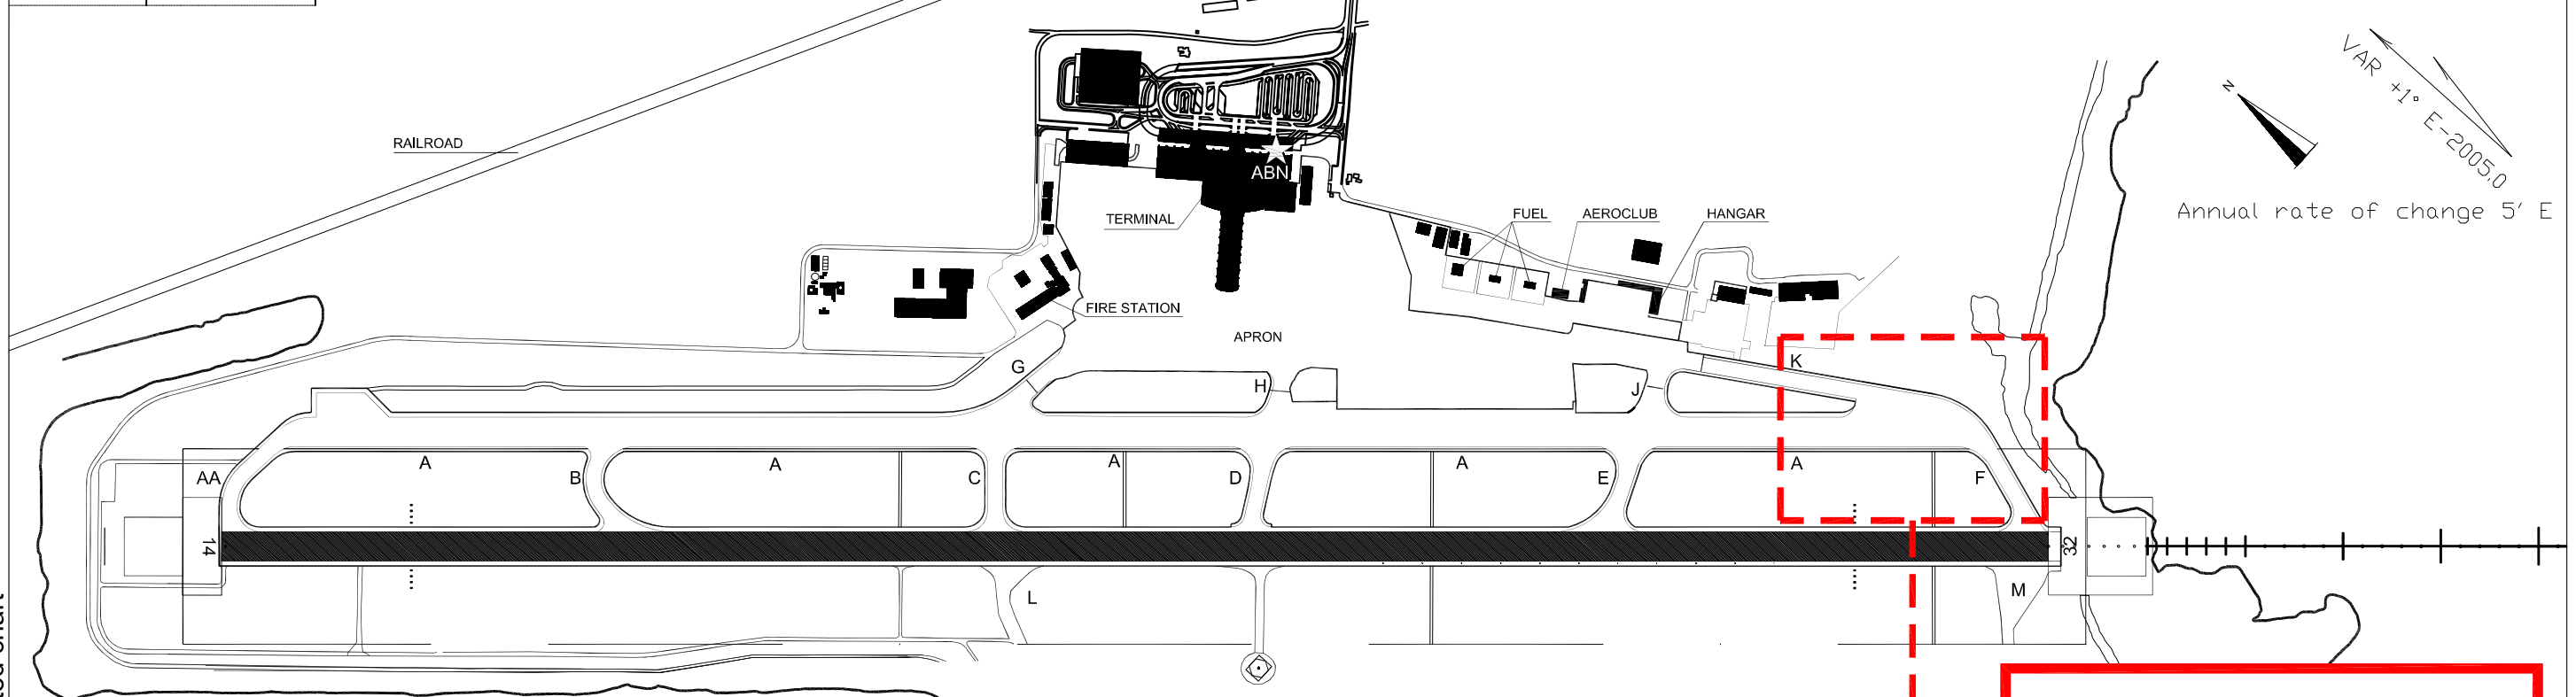

TWR 120.600	AD ELEV 11
GROUND 125.425	APRON ELEV 13

CAGLIARI / ELMAS	
L I E E	39°14'50" N 009°03'22" E

CHANGE: Updated chart

HOT SPOT