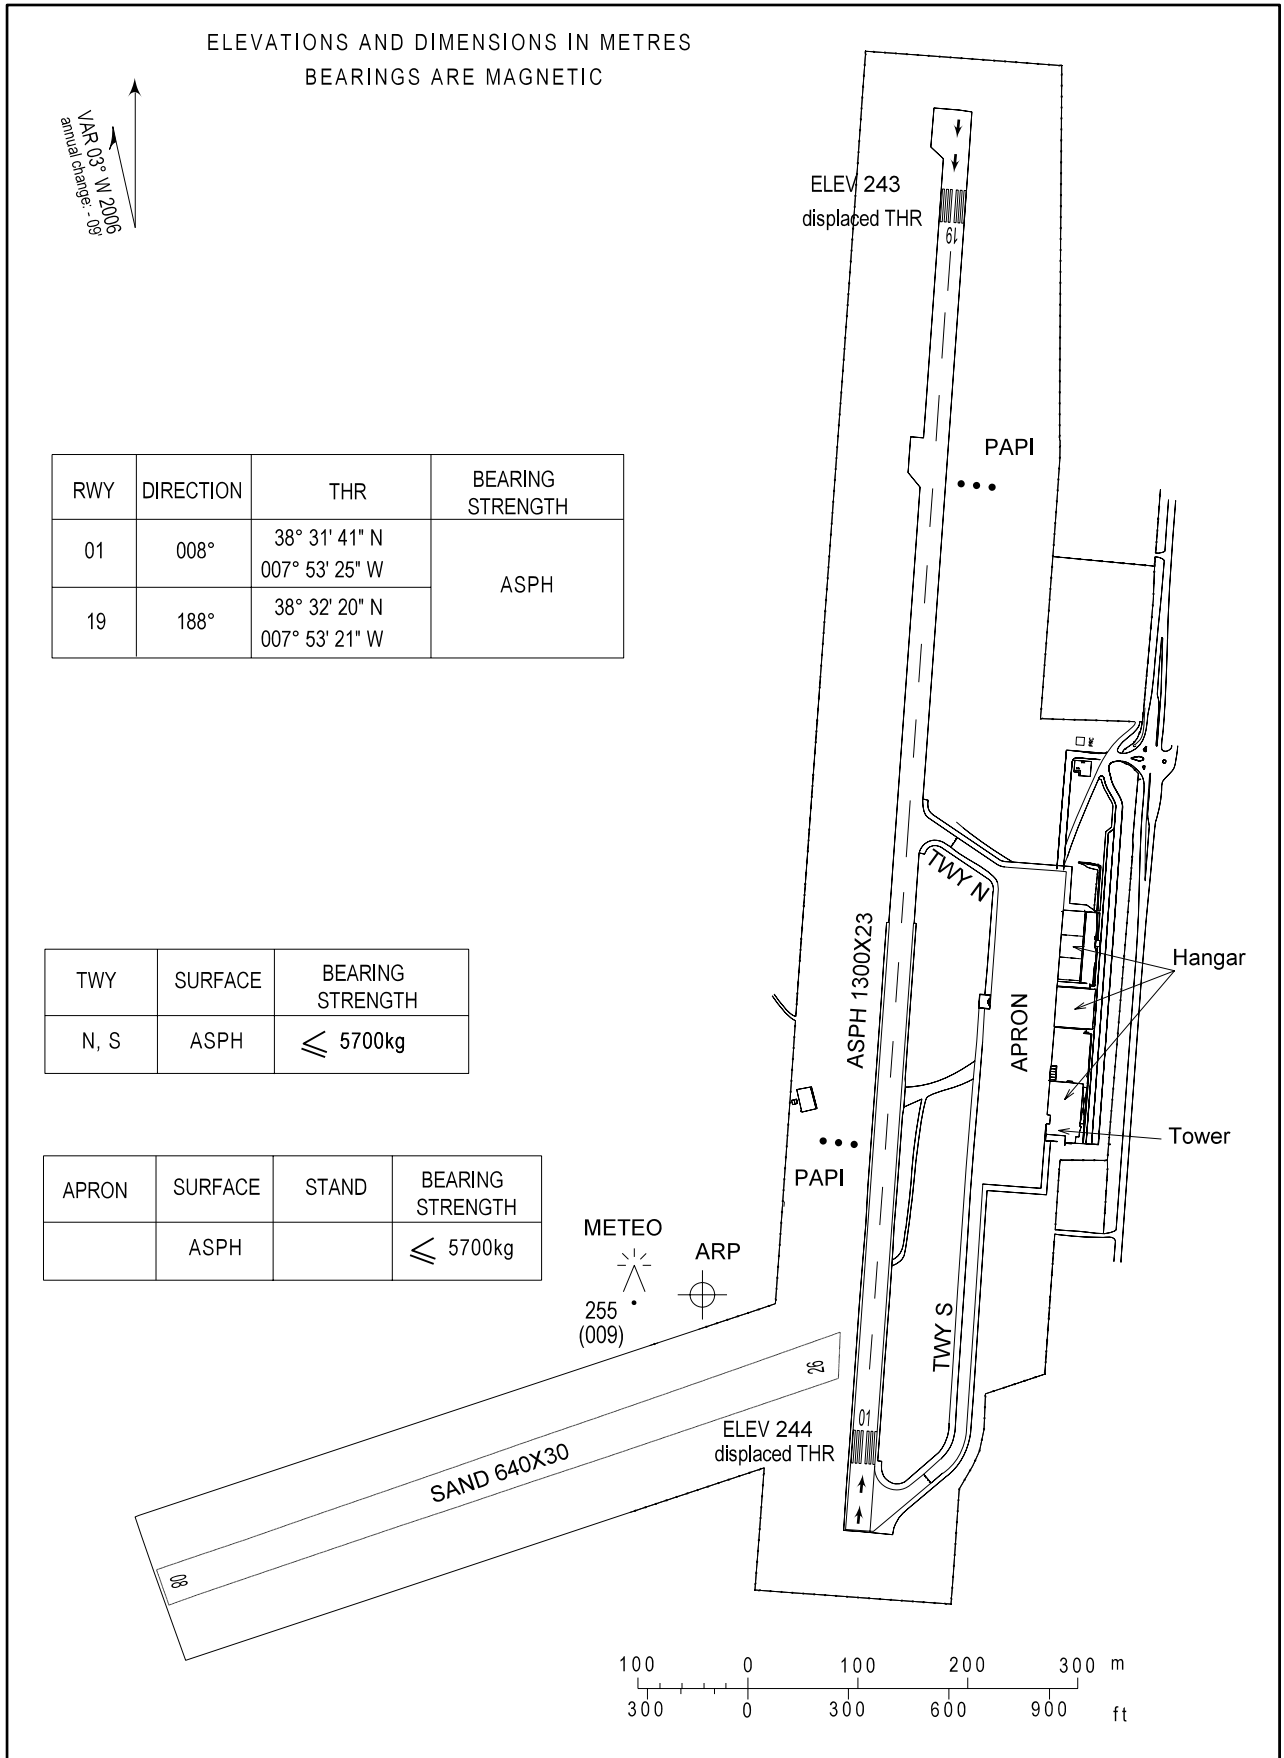

AERODROME CHART - ICAO LAT 38°31'47"N ELEV 246 m  
LONG 007°53'31"W

AFIS 122.700  
FIS 123.750

ÉVORA/LPEV

THIS PAGE INTENTIONALLY LEFT BLANK