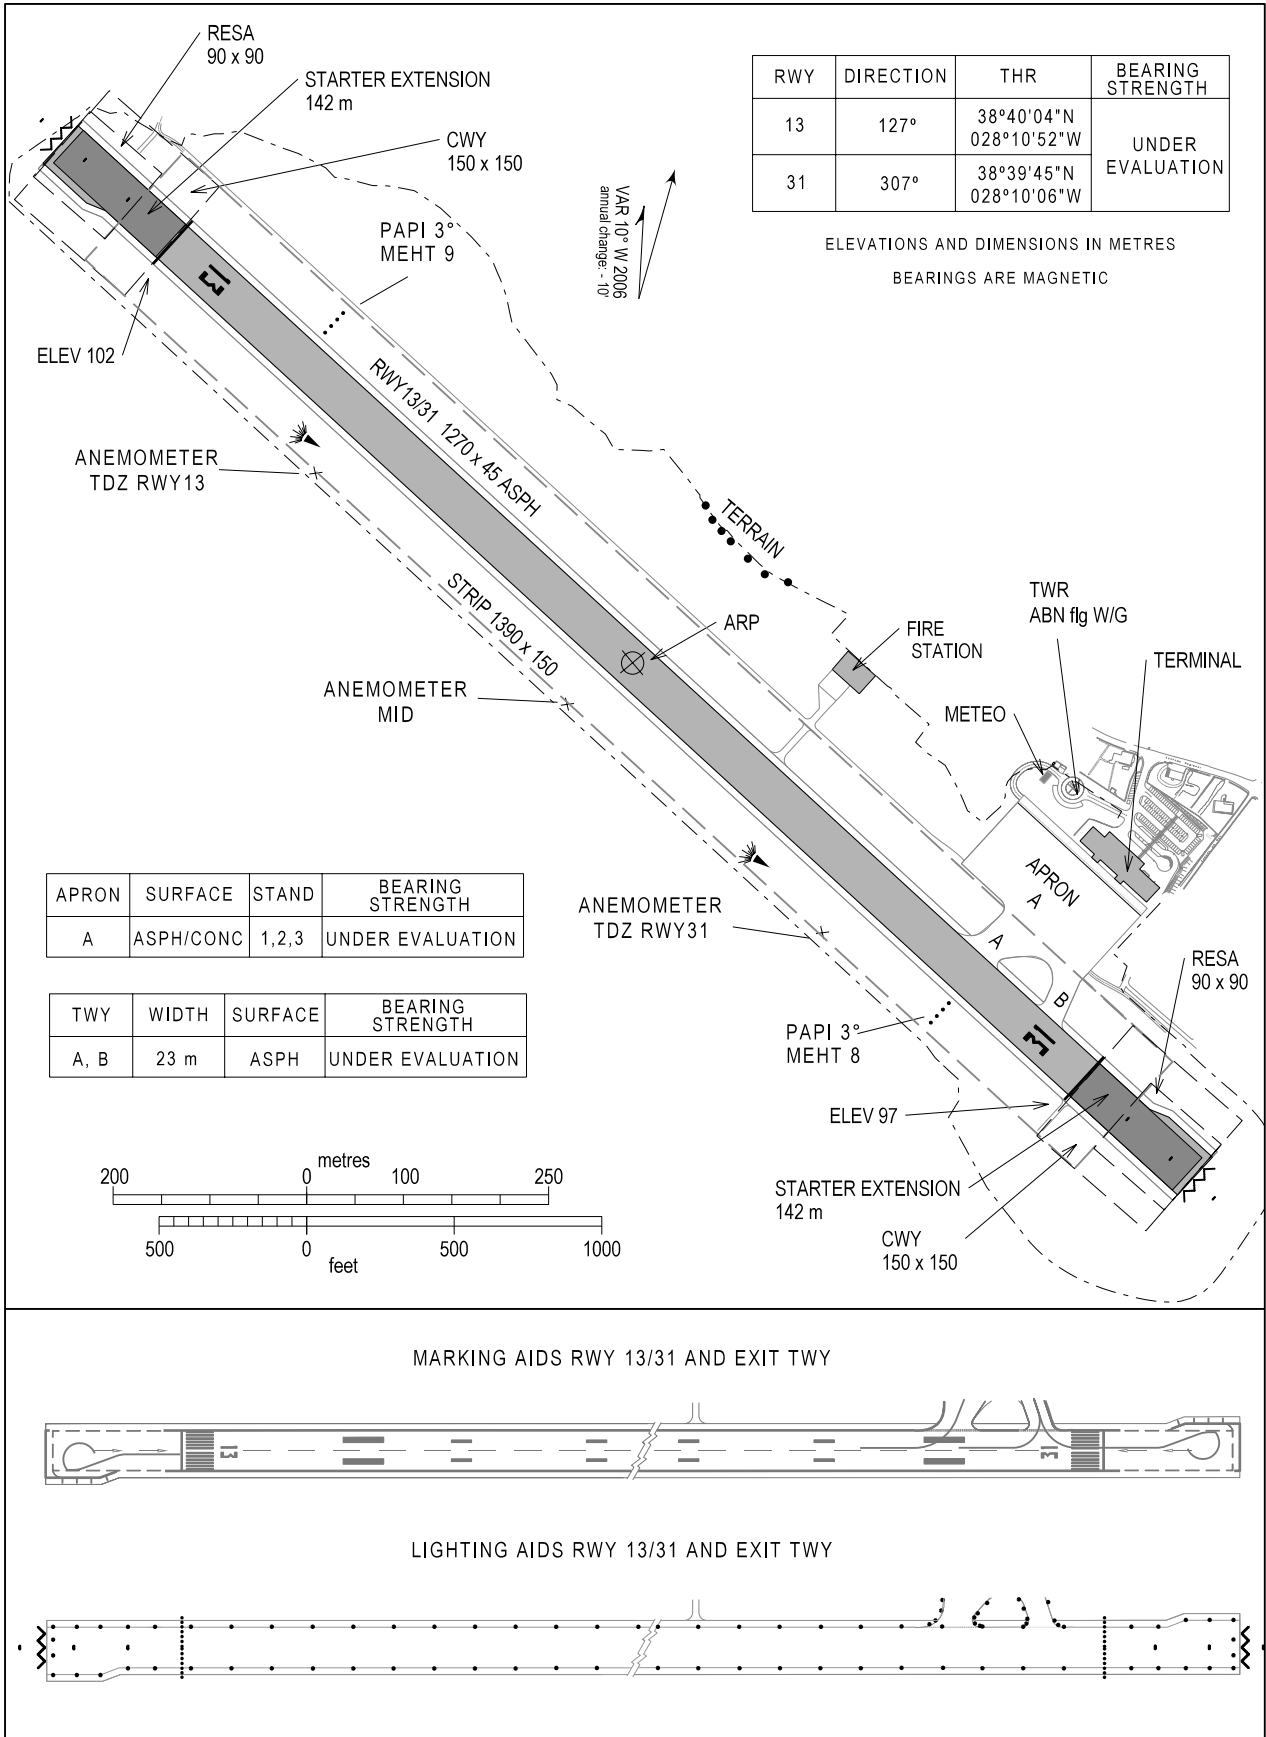

AERODROME CHART - ICAO 38°39'55"N  
028°10'29"W ELEV 102 m

AFIS	122.300
HORTA TWR	118.000
HORTA APP	120.600

SÃO JORGE / LPSJ

THIS PAGE INTENTIONALLY LEFT BLANK