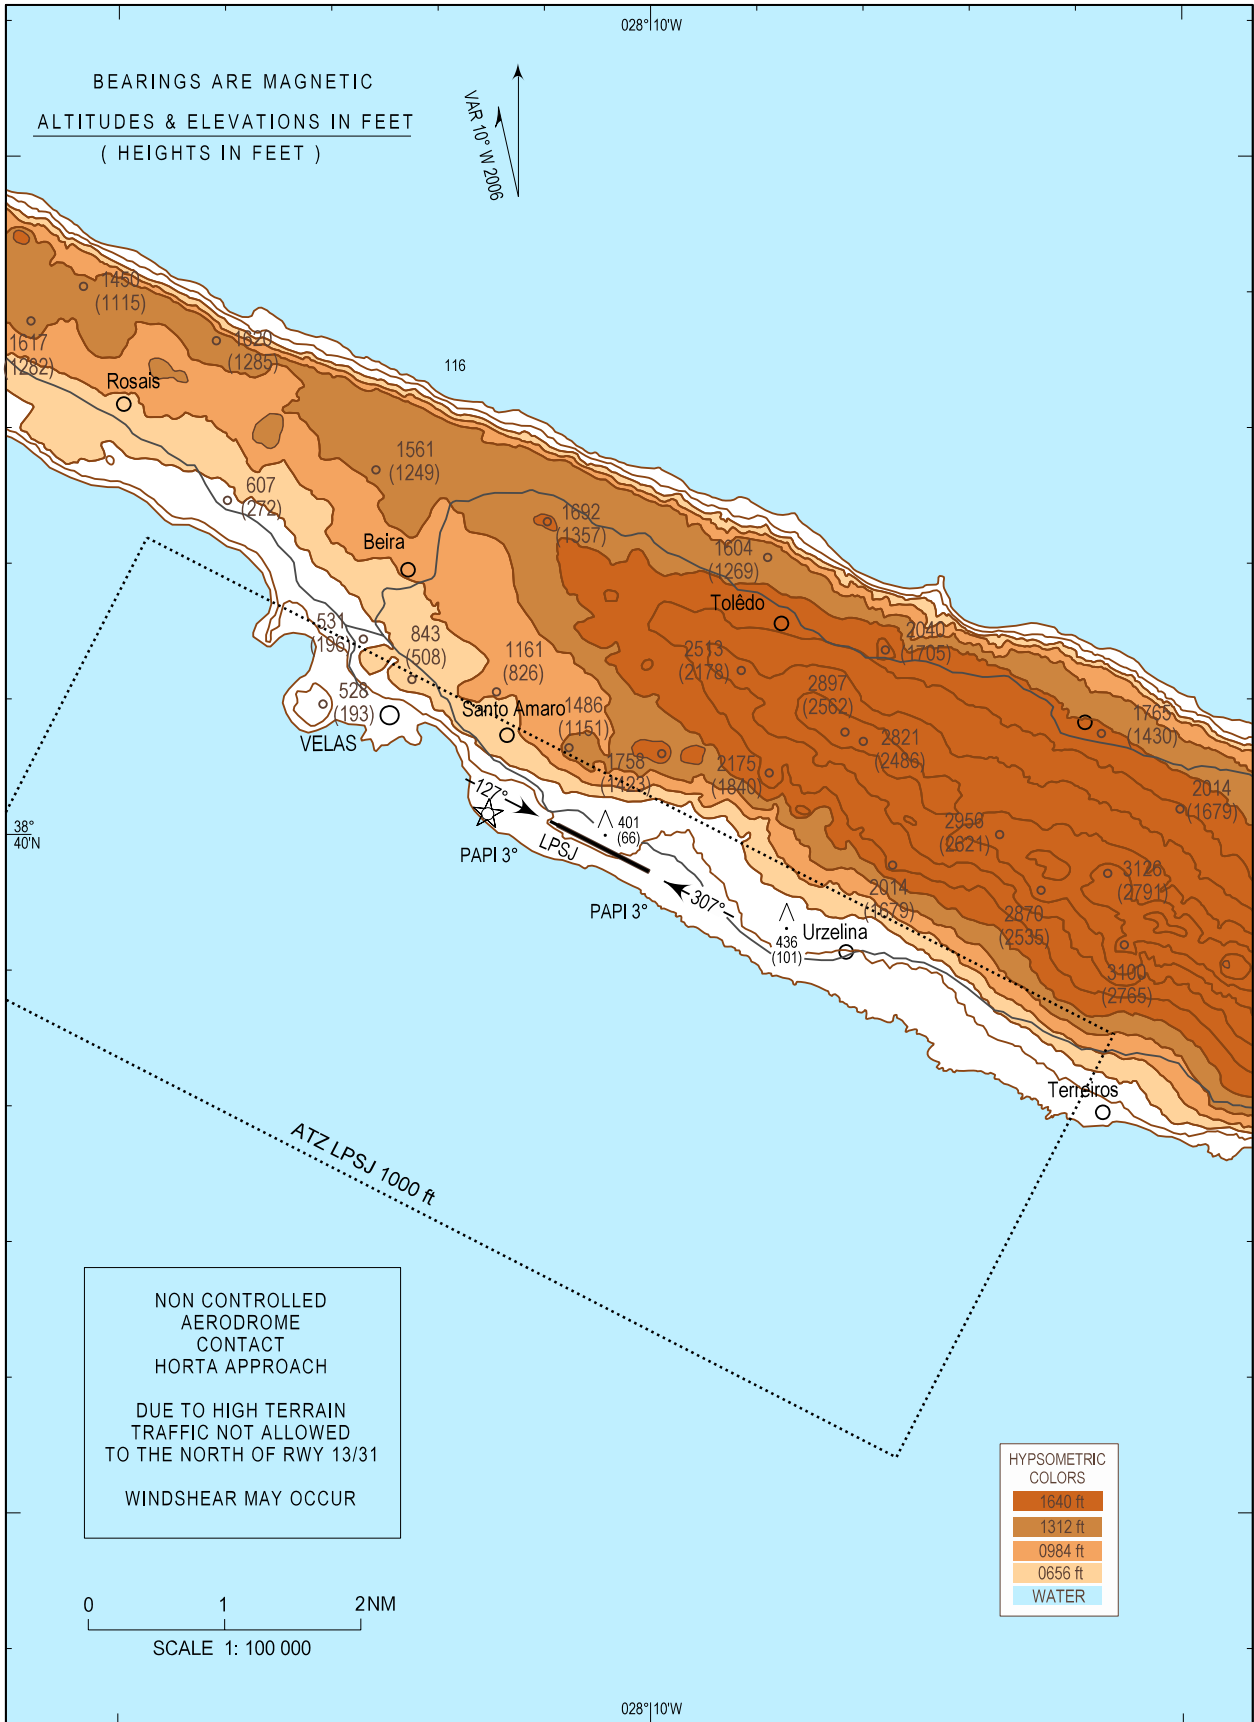

VISUAL  
APPROACH  
CHART - ICAO

AD ELEV 335 ft  
HEIGHTS RELATED  
TO AD ELEV

S.JORGE AFIS 122.300  
HORTA TWR 118.000  
HORTA APP 120.600

SÃO JORGE  
LPSJ

LPSJ ATZ Implemented