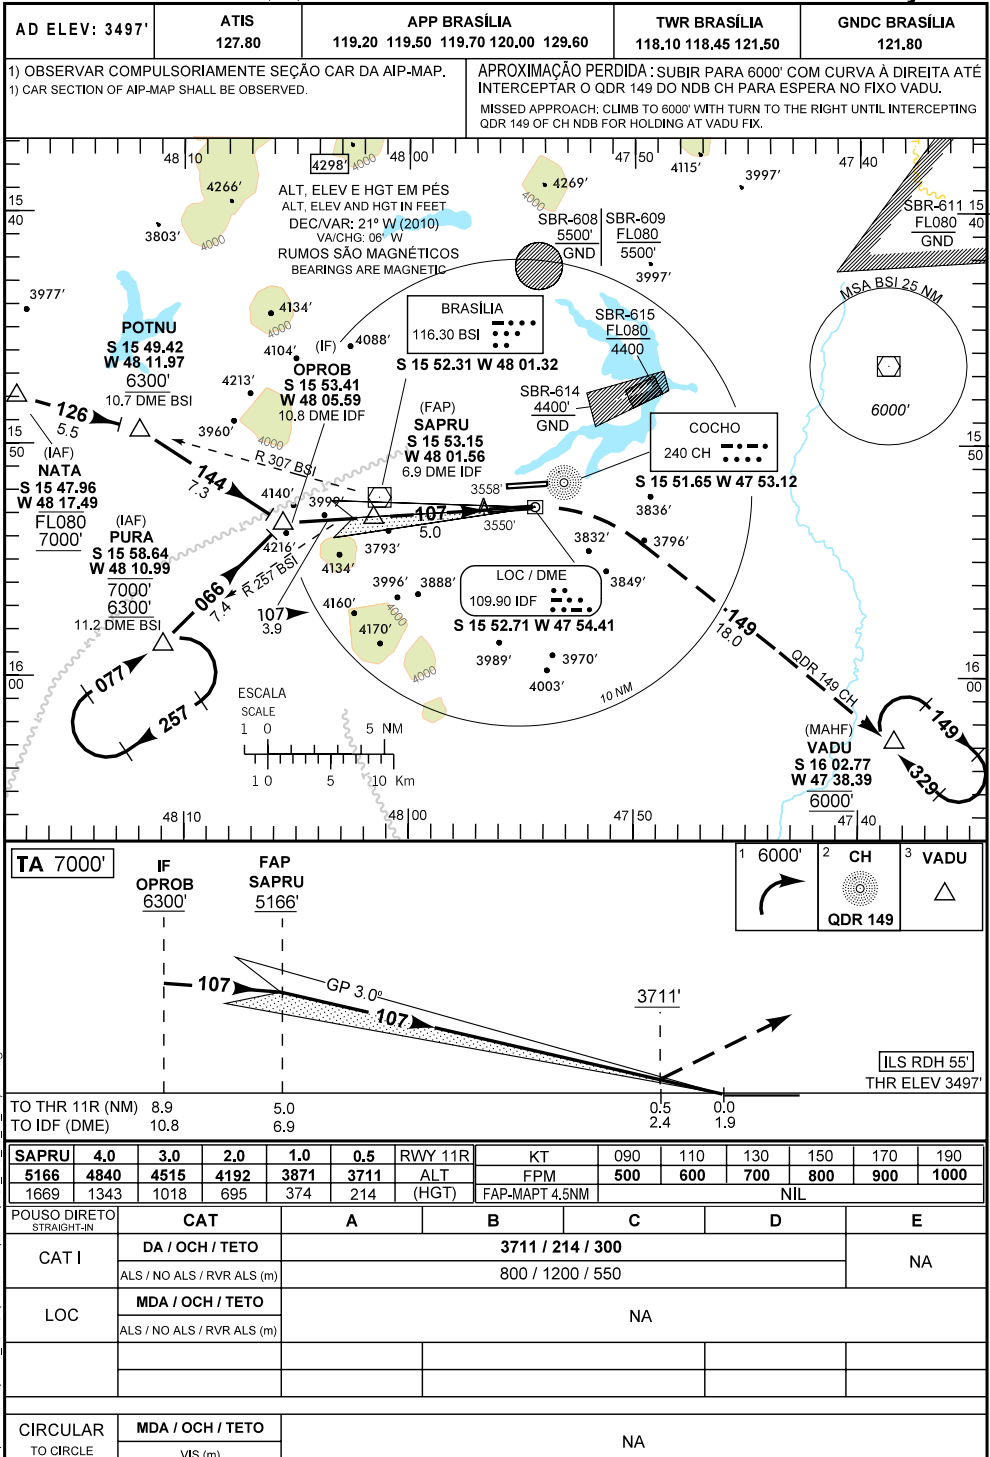

CARTA DE APROXIMAÇÃO
POR INSTRUMENTOS (IAC)
INSTRUMENT APPROACH CHART (IAC)

BRASÍLIA / PRES. JUSCELINO KUBITSCHEK, INTL (SBBR)

ILS w Rwy 11R

Z:\AIP-MA\FMA.P\CAO\BRASÍLIA\SBBR\fac_ils_w_rwy_11r.dgn