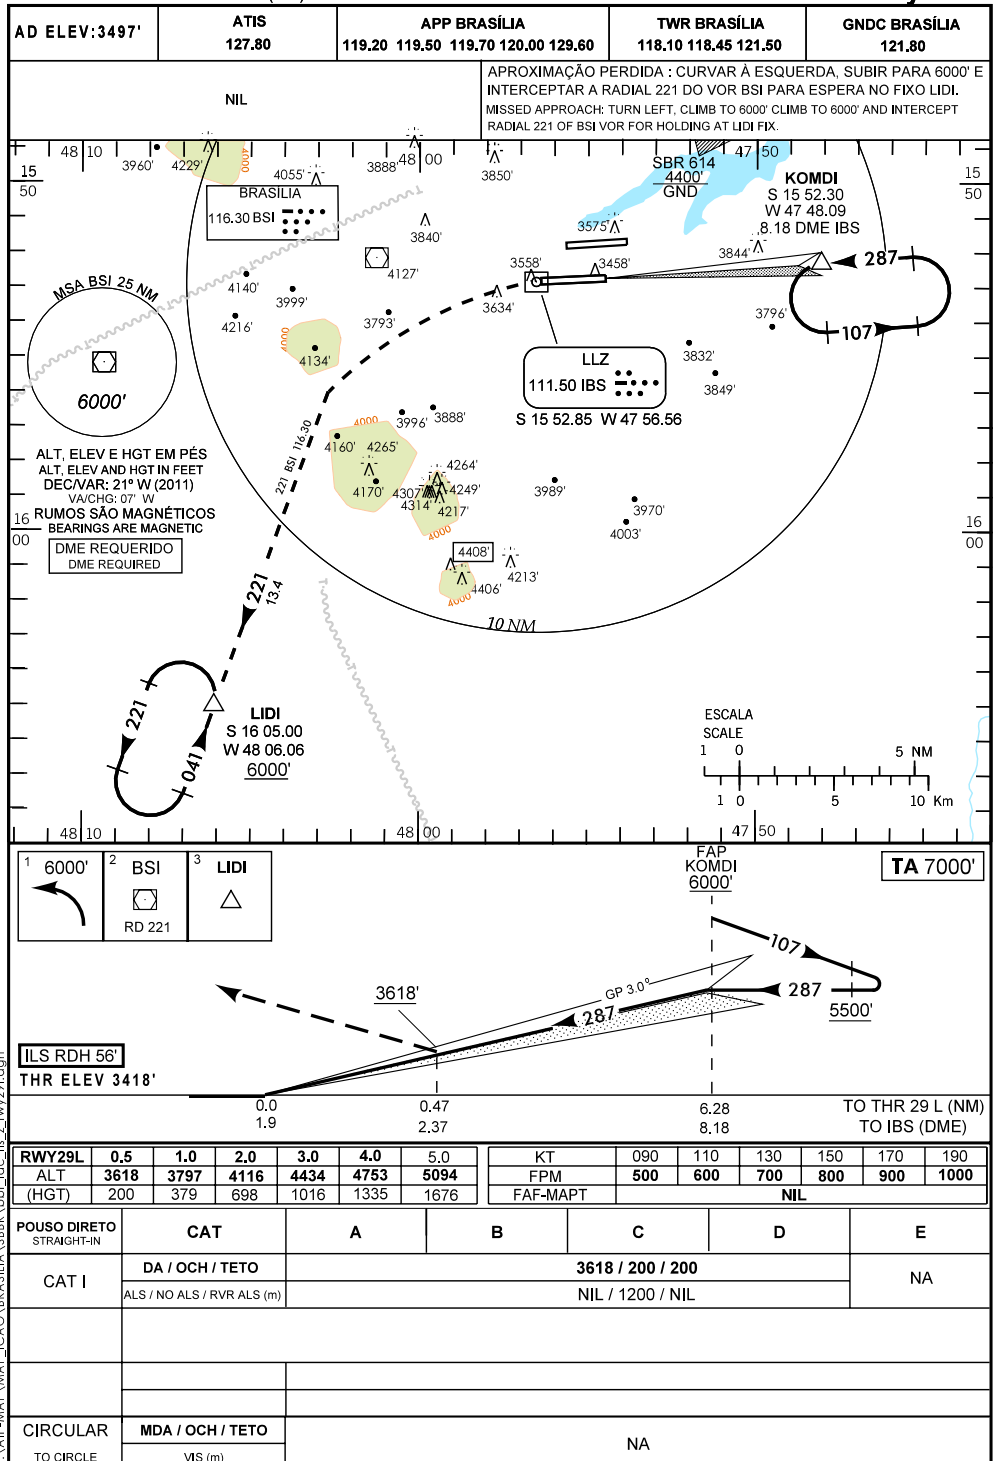

CARTA DE APROXIMAÇÃO
POR INSTRUMENTOS (IAC)
INSTRUMENT APPROACH CHART (IAC)

BRASÍLIA / PRES. JUSCELINO KUBITSCHKE, INTL (SBBR)
ILS z Rwy 29 L

Z:\AIP-WA\FMA.P\CAO\BRASÍLIA\SBBR\br-fac-ils-z_rwy29l.dgm

DEPARTAMENTO DE CONTROLE DO ESPAÇO AÉREO - COMAER - BRASIL

15 NOV 12

MODIFICAÇÕES / CHANGES: NDB.

SBBR

ILS z Rwy 29 L