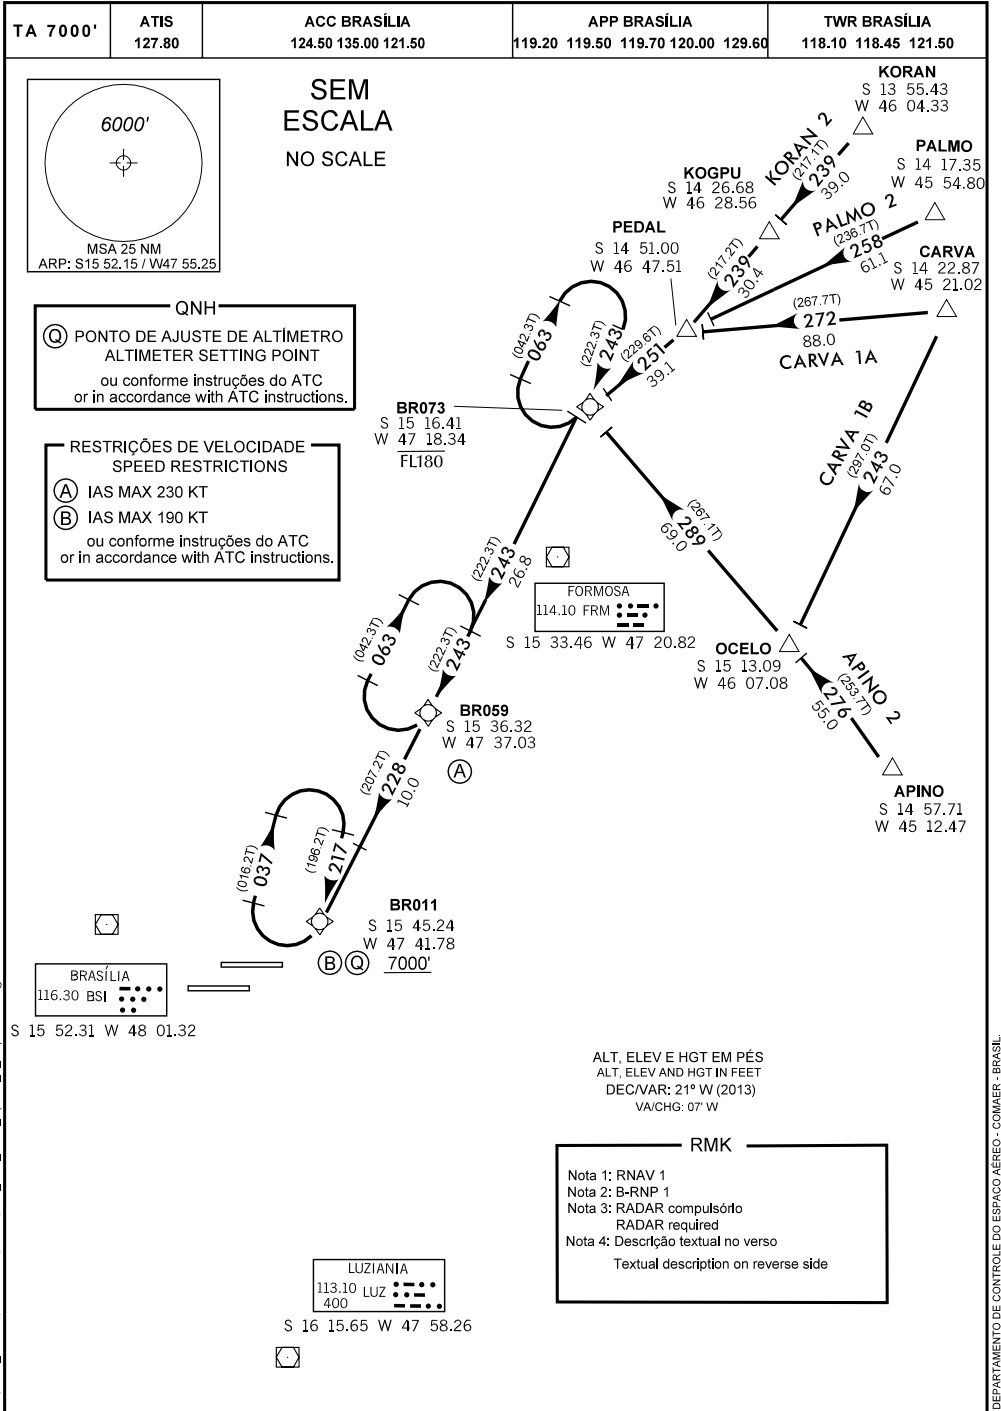

CARTA DE CHEGADA PADRÃO
POR INSTRUMENTOS (STAR)

BRASÍLIA / PRES. JUSCELINO KUBITSCHKE, INTL (SBBR)

RWY 29L/29R

RNAV APINO 2 - CARVA 1A - CARVA 1B

KORAN 2 - PALMO 2

STANDARD ARRIVAL CHART
INSTRUMENT (STAR)