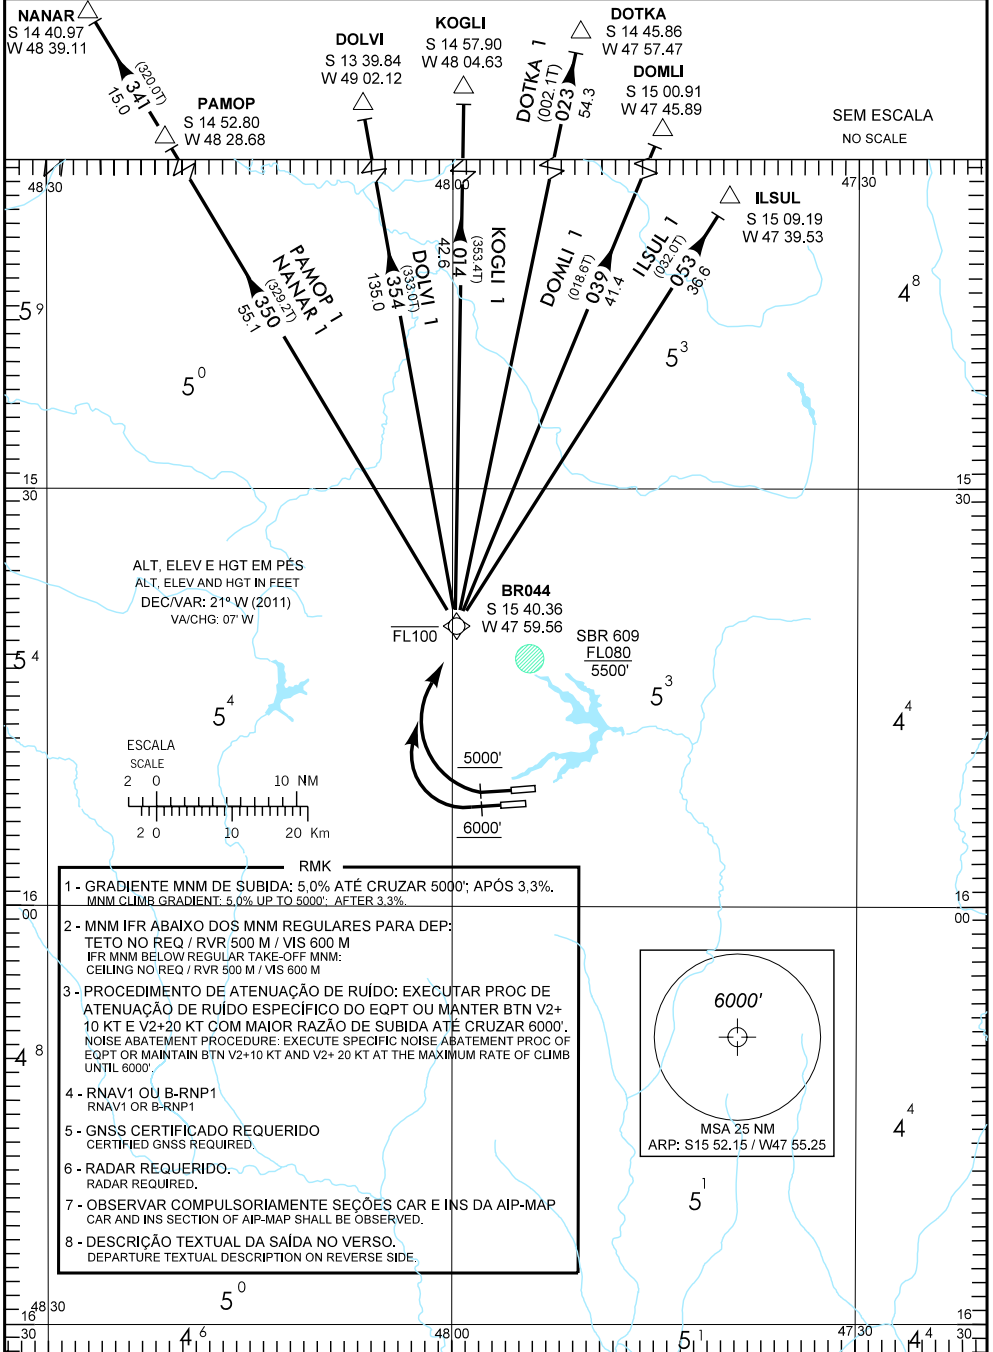

TA 7000'	TWR BRASÍLIA 118.10 118.45 121.50	APP BRASÍLIA 119.20 119.50 119.70 120.00 129.60	ACC BRASÍLIA 123.75 124.20 124.50 124.70 133.05 135.00 121.50
-----------------	---	---	--

V:\MAP\CAO\BRASILIA\SBBR\bbbr_sdd_mor_dolvi_1_rwy29r.dgn