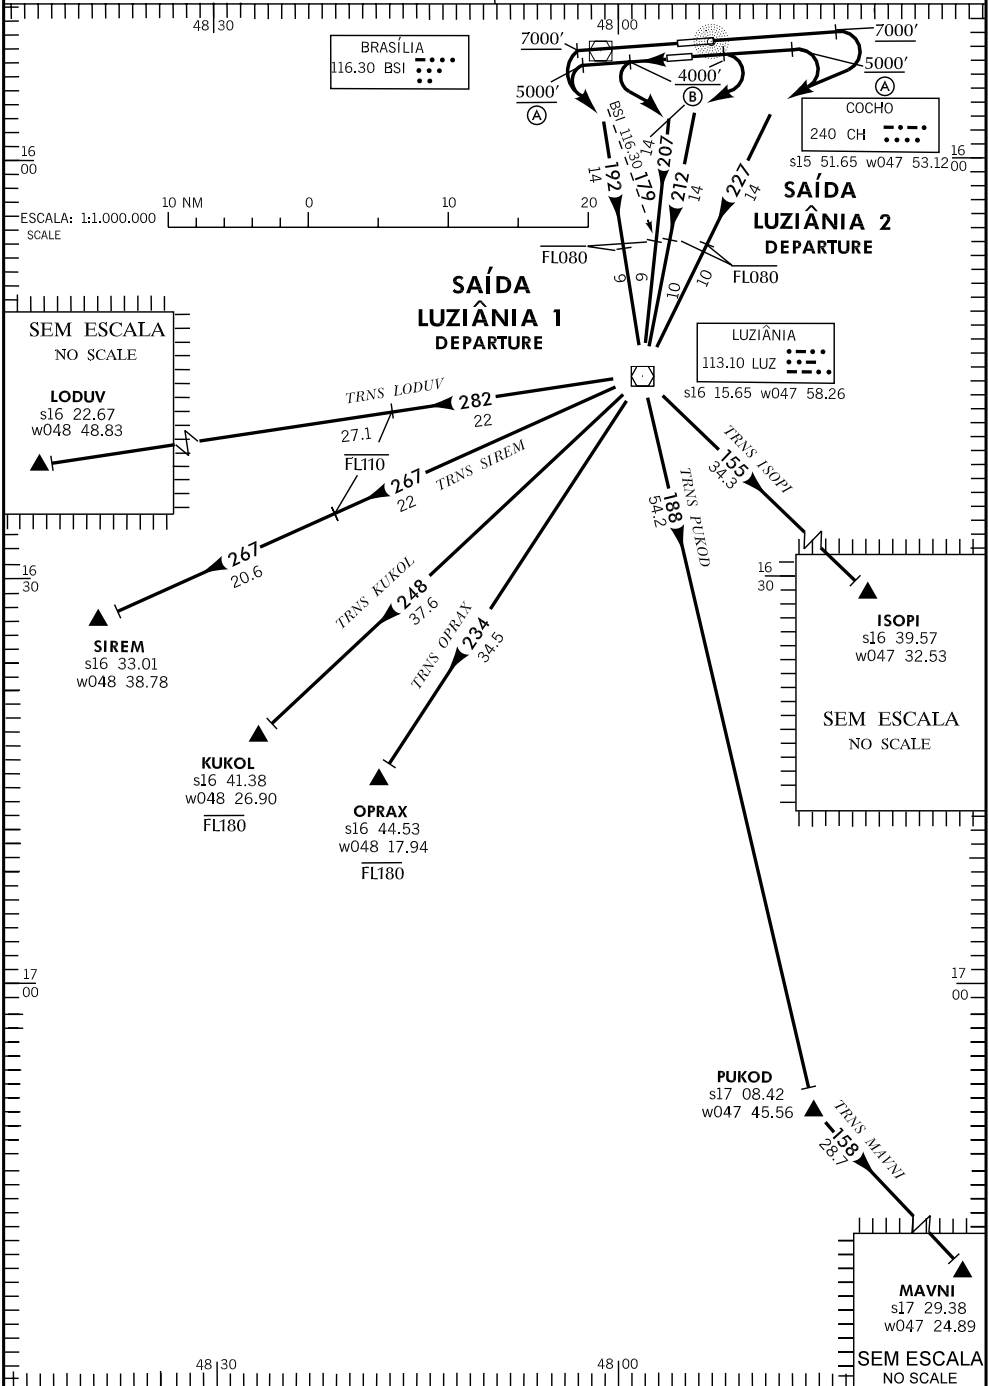

SID - SBBR

WGS-84

LUZIÂNIA 1 - LUZIÂNIA 2

ATIS 127.80
CLRD BRASÍLIA 121.00
GNDC BRASÍLIA 121.80

TWR BRASÍLIA 118.10 118.45 121.50
APP BRASÍLIA 119.20 119.50 119.70 120.00 129.60
ACC BRASÍLIA 123.75 124.20 121.50

Z:\AIP-MAF\MAF\BRASILIA-SBBR\bbcr_sid_luziantia1-2.dgn