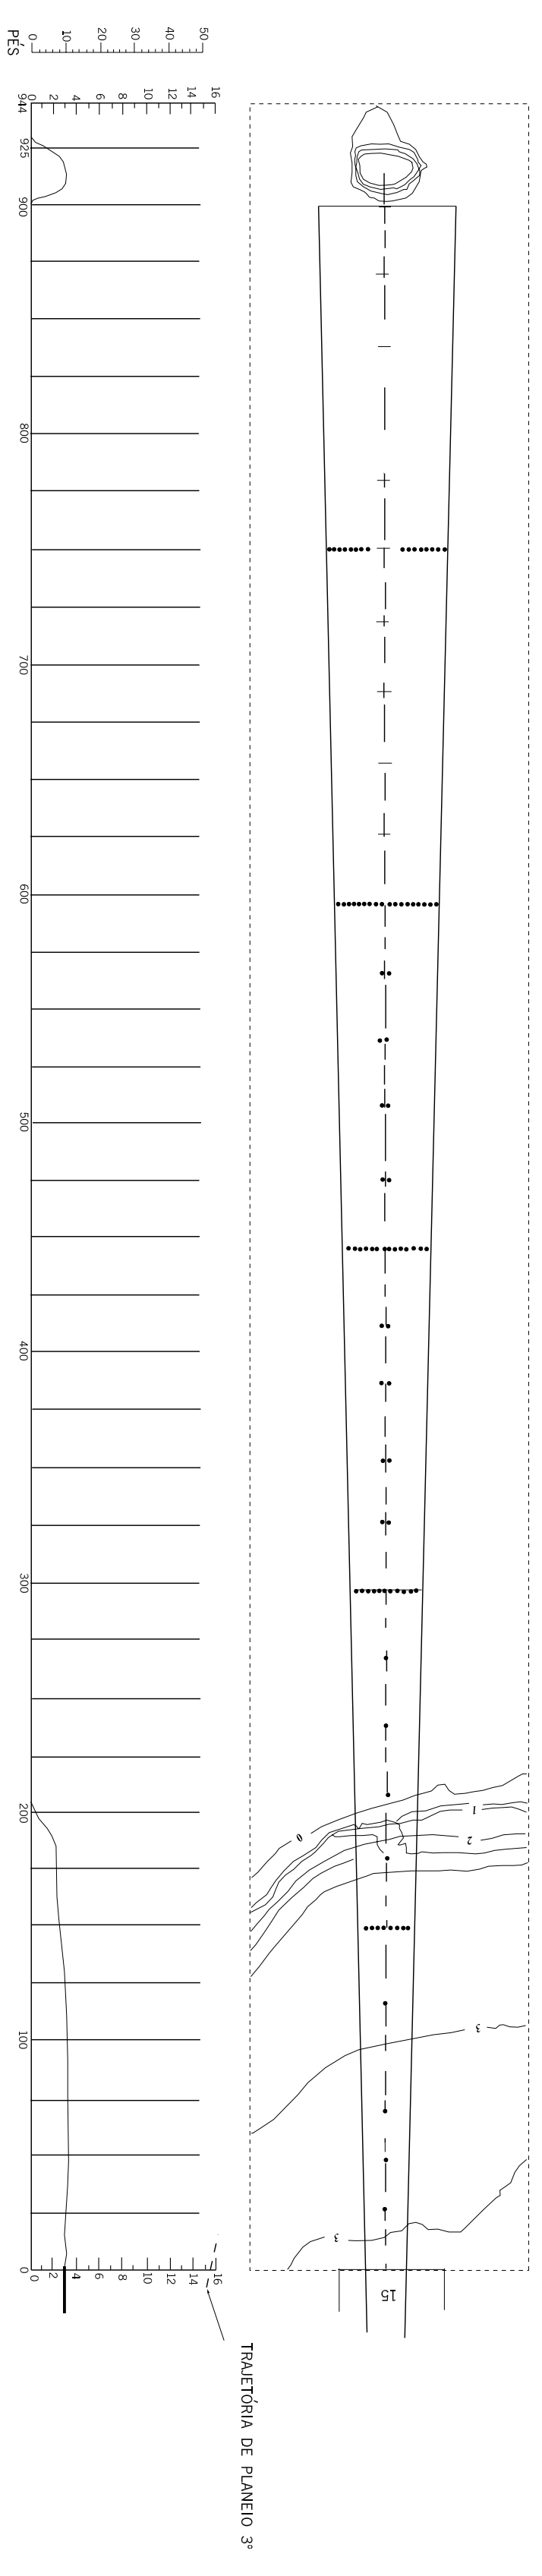

DIMENSÕES E ELEVAÇÕES EM METROS

LEGENDA	
ESTRADA	
MACEGA	
CURVA DE NÍVEL	
PERFIL DO EIXO	
LUZES DE APROXIMAÇÃO	

ESCALA HORIZONTAL 1:2.500

ESCALA HORIZONTAL 1:500

AMENDMENT RECORD		
Nº	DATE	ENTERED BY