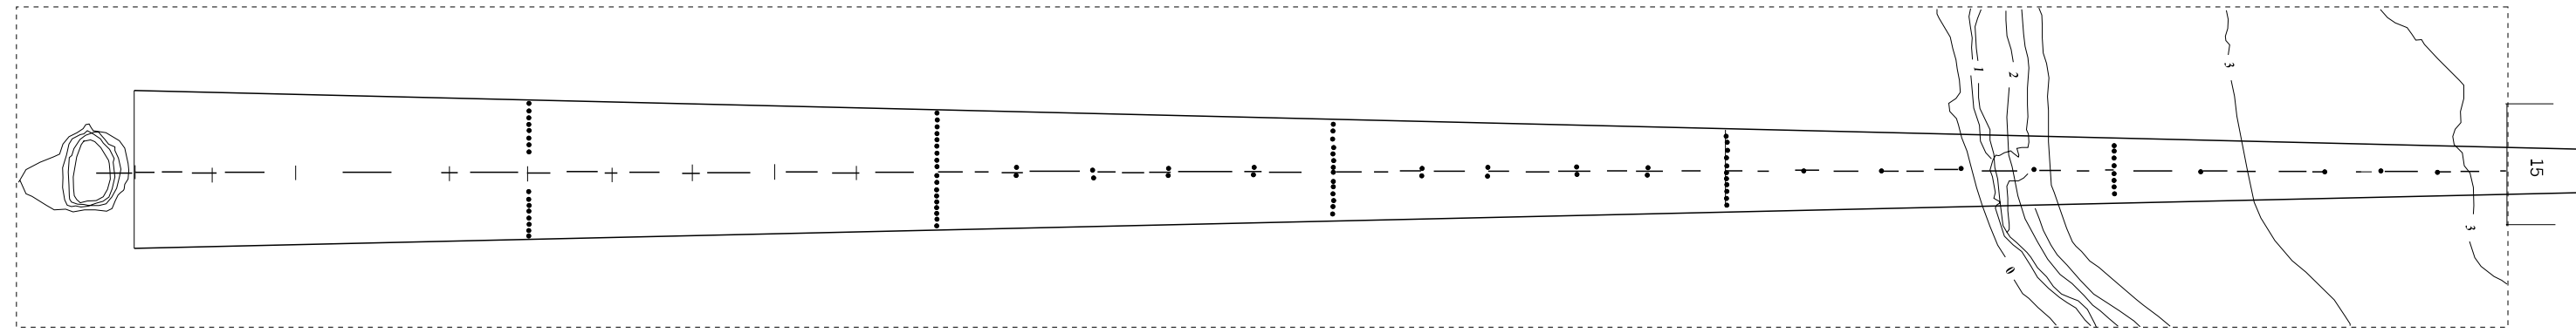

DIMENSÕES E ELEVÇÕES EM METROS

TRAJETÓRIA DE PLANEIO 3º

LEGENDA	
ESTRADA	
MACEGA	
CURVA DE NÍVEL	
PERFIL DO EIXO	
LUZES DE APROXIMAÇÃO	

ESCALA HORIZONTAL 1:2.500

ESCALA HORIZONTAL 1:500

AMENDMENT RECORD		
Nº	DATE	ENTERED BY