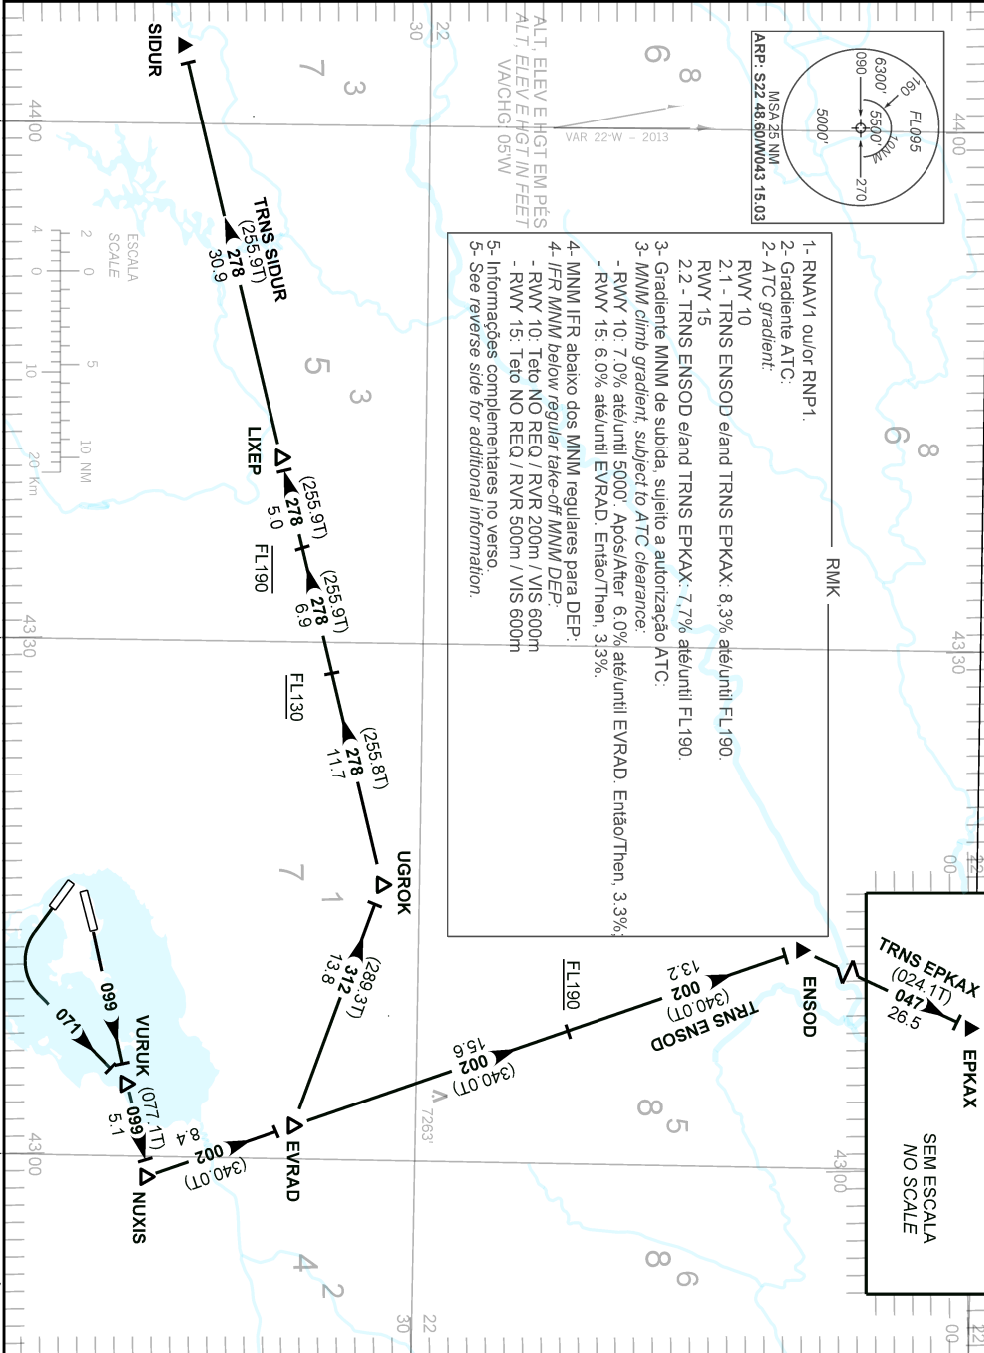

TA 7000'	TWR GALEÃO 118.00 118.20 121.50	APP RIO 119.00 119.35 120.55 126.20 128.90 129.20 129.80 133.30 135.60 121.50	APP SÃO PAULO 120.85 125.60 129.00 134.90 121.50	ACC CURITIBA 124.00 125.35 128.25 121.50