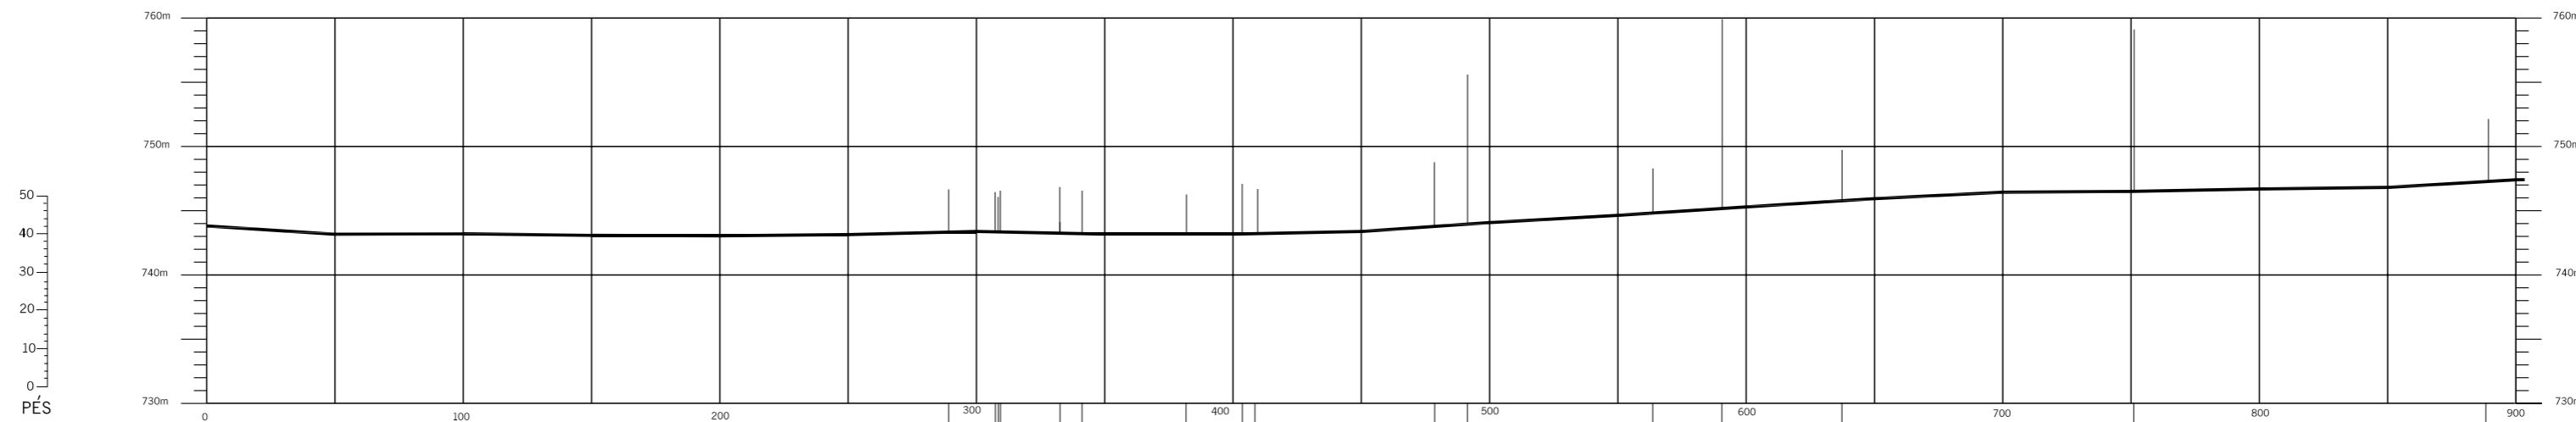

DIMENSÕES E ELEVACIONES EM METROS

ESCALA HORIZONTAL 1:2500

ESCALA VERTICAL 1:500

LEGENDA	
CERCA	— x —
CURVA DE NÍVEL	~ ~ ~
PERFIL DO EIXO	— (thick line) —
LUZES DE APROXIMAÇÃO	□
ÁRVORE	○
LUZES	•