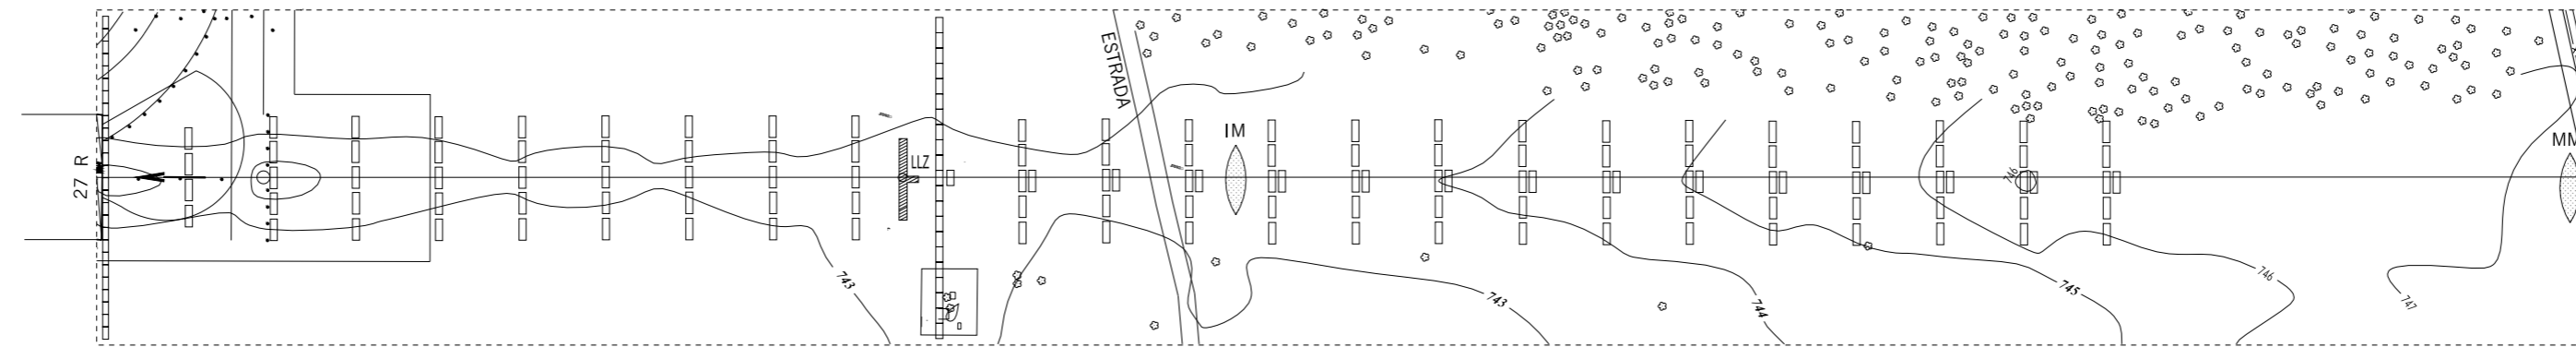

DIMENSÕES E ELEVACIONES EM METROS

ESCALA HORIZONTAL 1:2500

ESCALA VERTICAL 1:500

LEGENDA	
CERCA	— x —
CURVA DE NÍVEL	~ ~ ~
PERFIL DO EIXO	— (thick line) —
LUZES DE APROXIMAÇÃO	□
ÁRVORE	○
LUZES	•