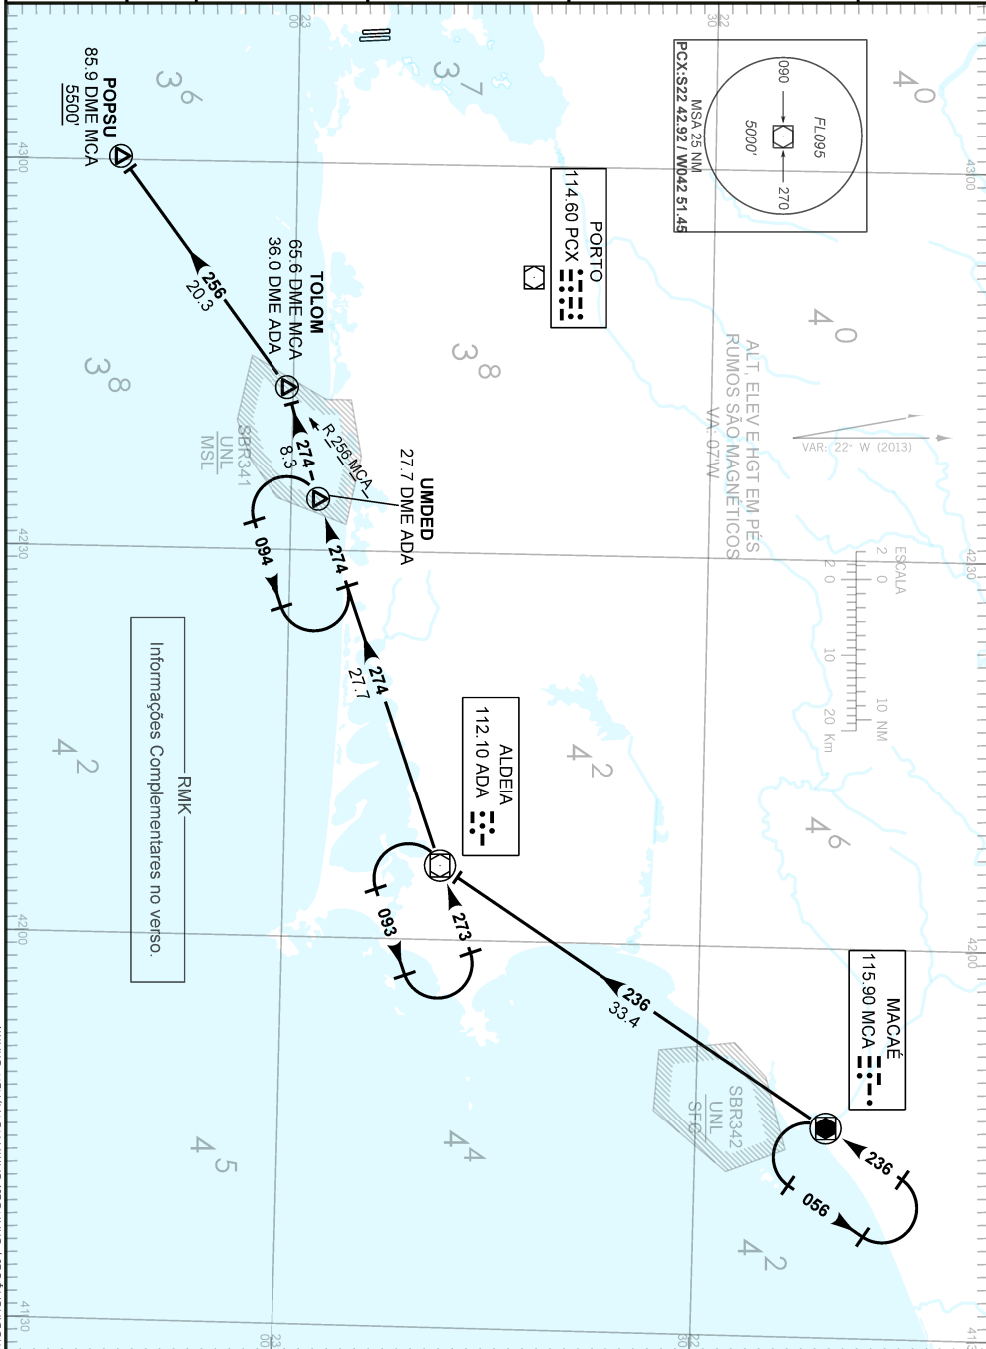

CARTA DE CHEGADA PADRÃO  
 POR INSTRUMENTOS (STAR)  
 STANDARD ARRIVAL CHART  
 INSTRUMENT (STAR)

RIO DE JANEIRO / Santos Dumont (SBRJ)  
**RWY 02R/02L**  
**ADA 1B**

TA 7000'	ATIS 132.65	ACC CURITIBA 133.40 130.60 121.50	APP MACAÉ 119.20 129.30 121.50	APP RIO 119.00 119.35 129.20 129.80 126.20 128.90 133.30 135.60 121.50	TWR RIO 118.70 121.50
----------	-------------	-----------------------------------	--------------------------------	--	-----------------------

MODIFICAÇÕES / CHANGES: CARTA NOVA/NEW CHART.

— DESCRIÇÃO TEXTUAL —

CHEGADA ADA 1B

Manter RDL 236 MCA até o VOR Aldeia. Curvar à direita, RDL 274 ADA até TOLOM. Curvar à esquerda, RDL 256 MCA até POPSU. Então, completar procedimento autorizado pelo ATC.

— FALHA DE COMUNICAÇÃO —

Complete chegada até POPSU e execute procedimento autorizado pelo ATC.