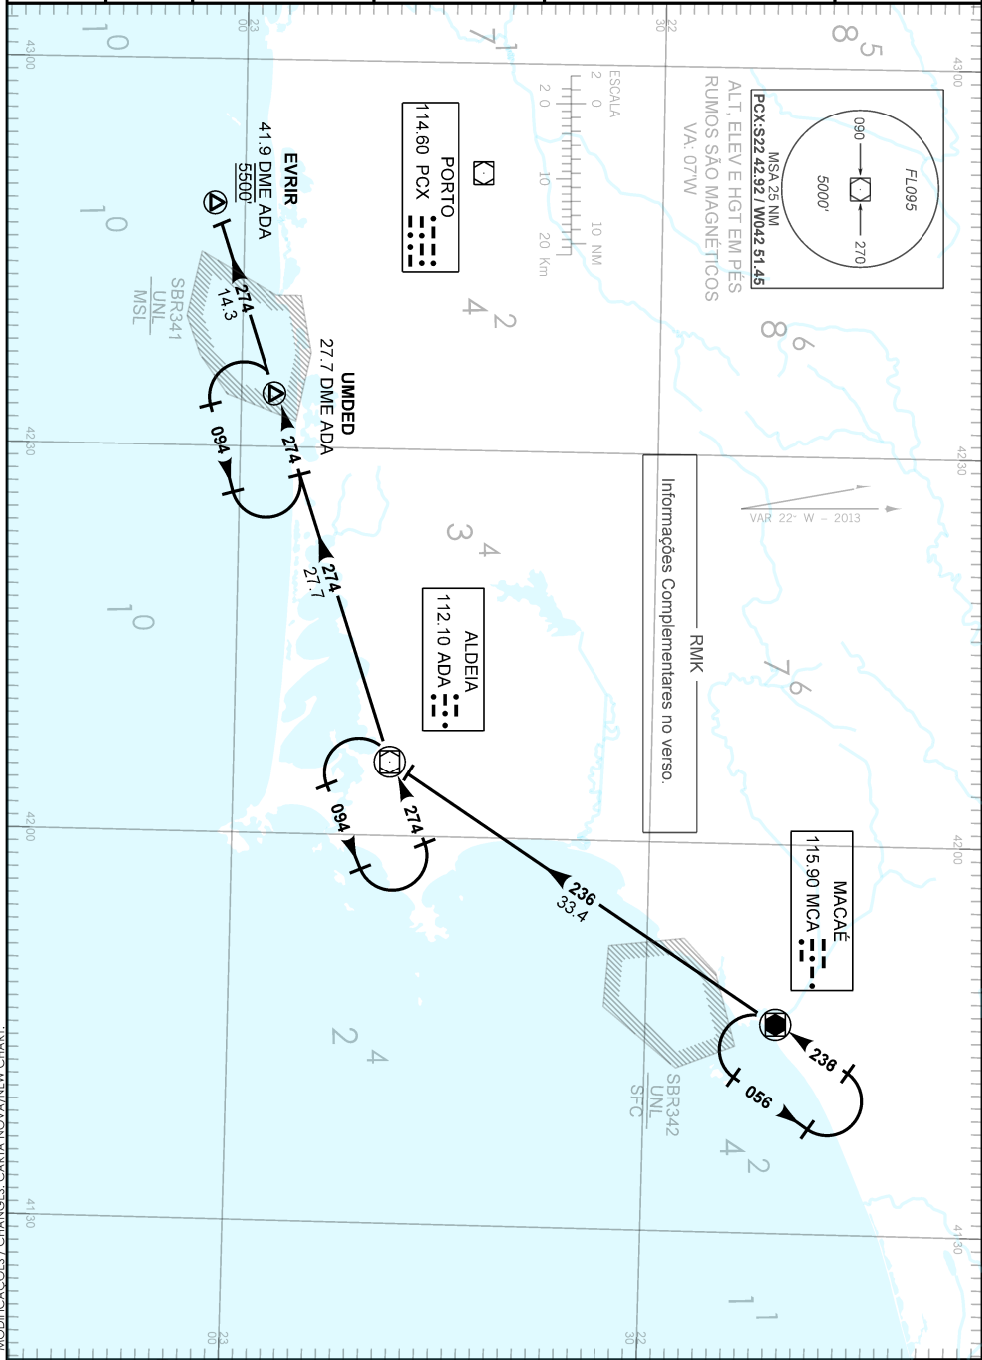

CARTA DE CHEGADA PADRÃO
POR INSTRUMENTOS (STAR)

RIO DE JANEIRO / Santos Dumont (SBRJ)

STANDARD ARRIVAL CHART
INSTRUMENT (STAR)

RWY 20L/20R

ADA 1B

TA 7000'	ATIS 132.65	ACC CURITIBA 133.40 133.60 121.50	APP MACAÉ 119.20 129.30 121.50	APP RIO 119.00 119.35 120.55 126.20 128.90 129.20 129.80 133.30 135.60 121.50	TWR RIO 118.70 121.50
----------	-------------	-----------------------------------	--------------------------------	--	-----------------------

MODIFICAÇÕES / CHANGES: CARTA NOVA NEW CHART.

DESCRIÇÃO TEXTUAL

CHEGADA ADA 1B

Manter RDL 236 MCA até c VOR Aldeia. Curvar à direita, RDL 274 ADA até EVRIR. Então, completar procedimento autorizado pelo ATC.

FALHA DE COMUNICAÇÃO

Complete chegada até EVRIR e execute procedimento autorizado pelo ATC.