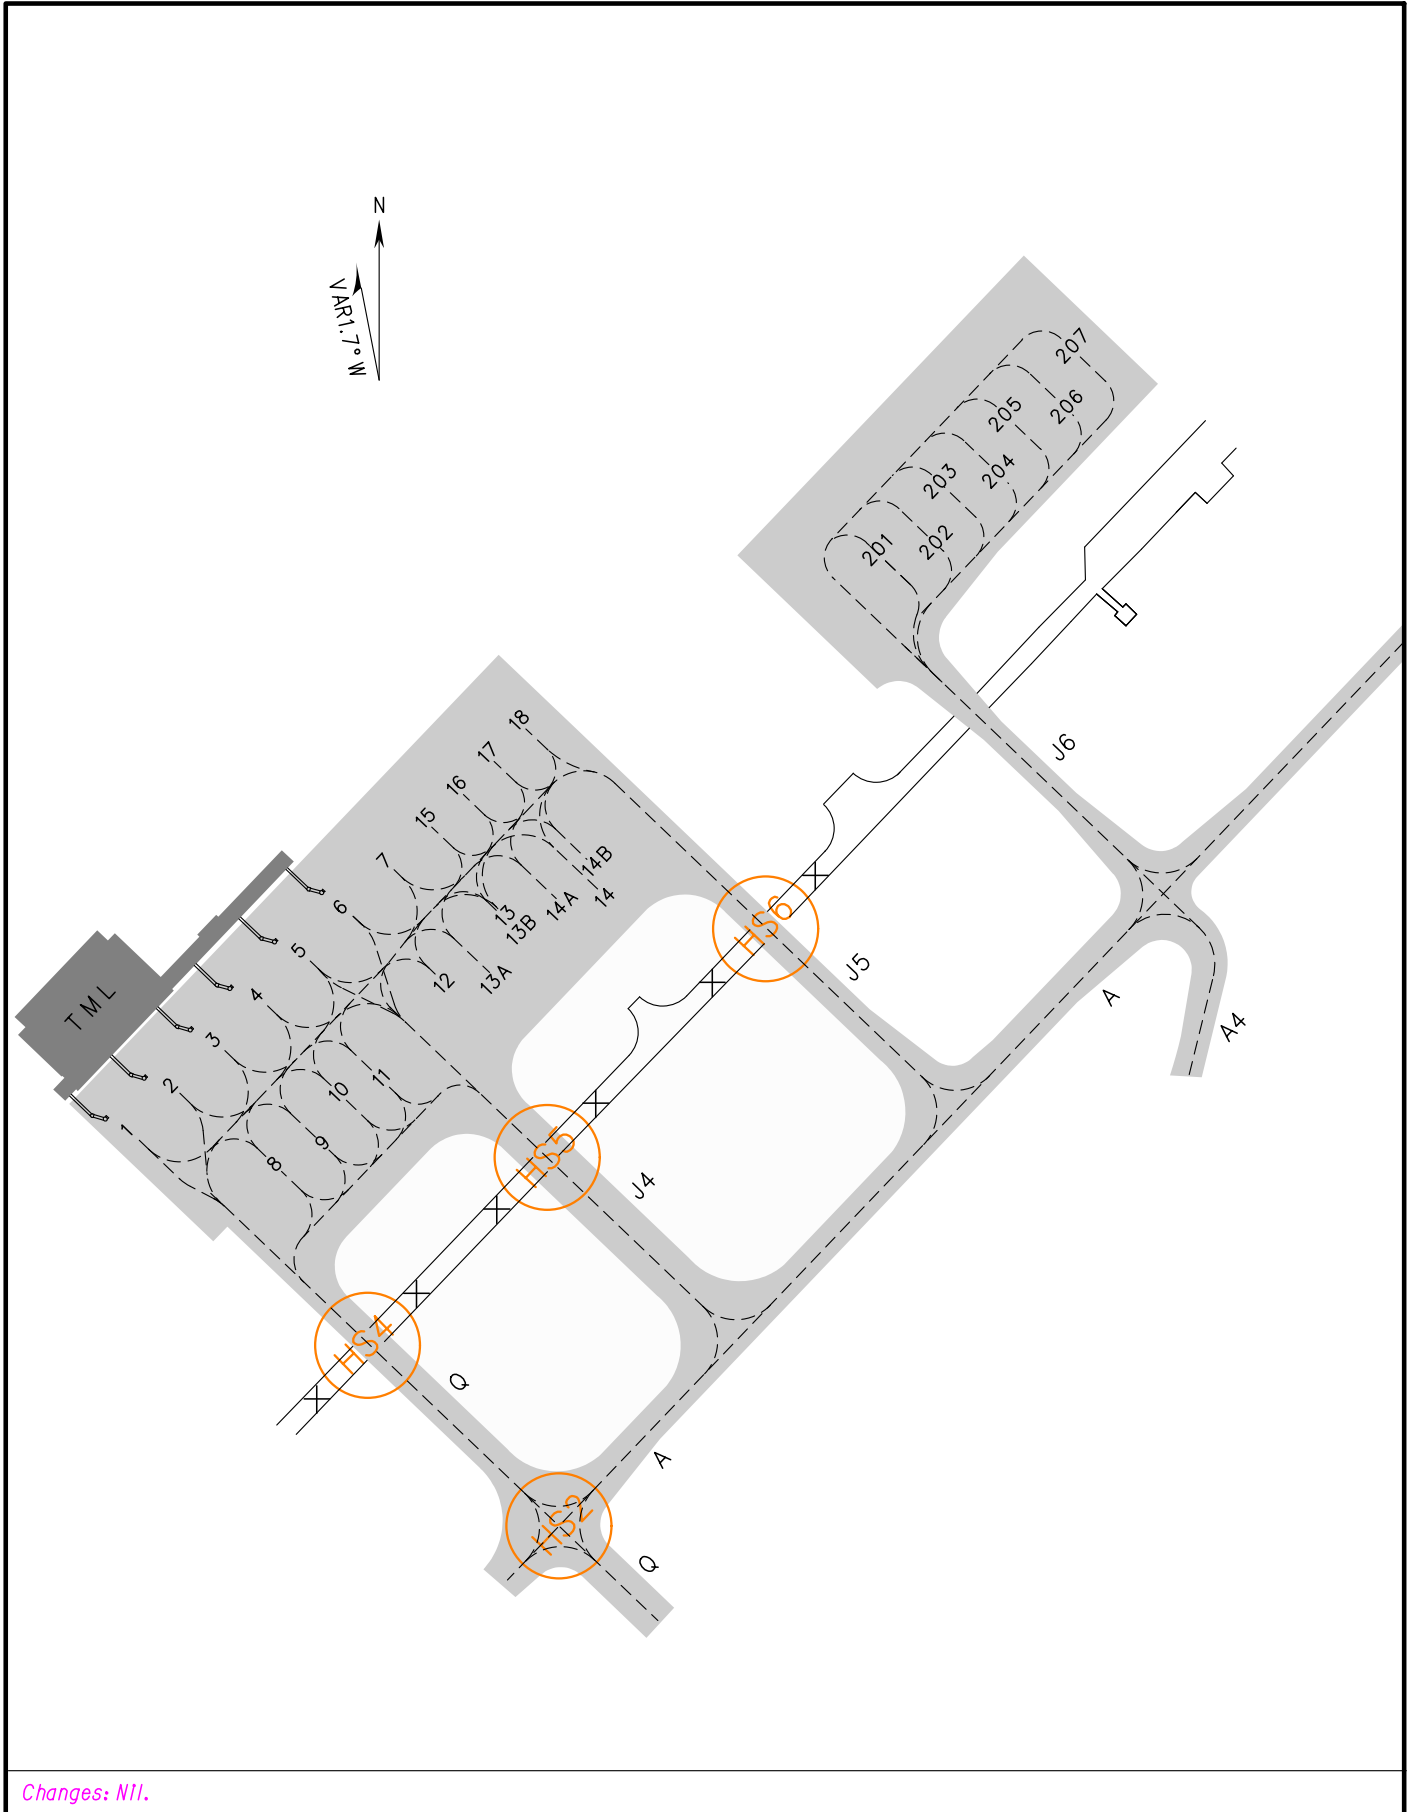

AIRCRAFT-PARKING  
CHART-ICAO

ATIS 126.25  
TWR 130.35(118.35,130.00)  
GND 121.75

ZGNN NANNING/Wuxu

Changes: Nil.